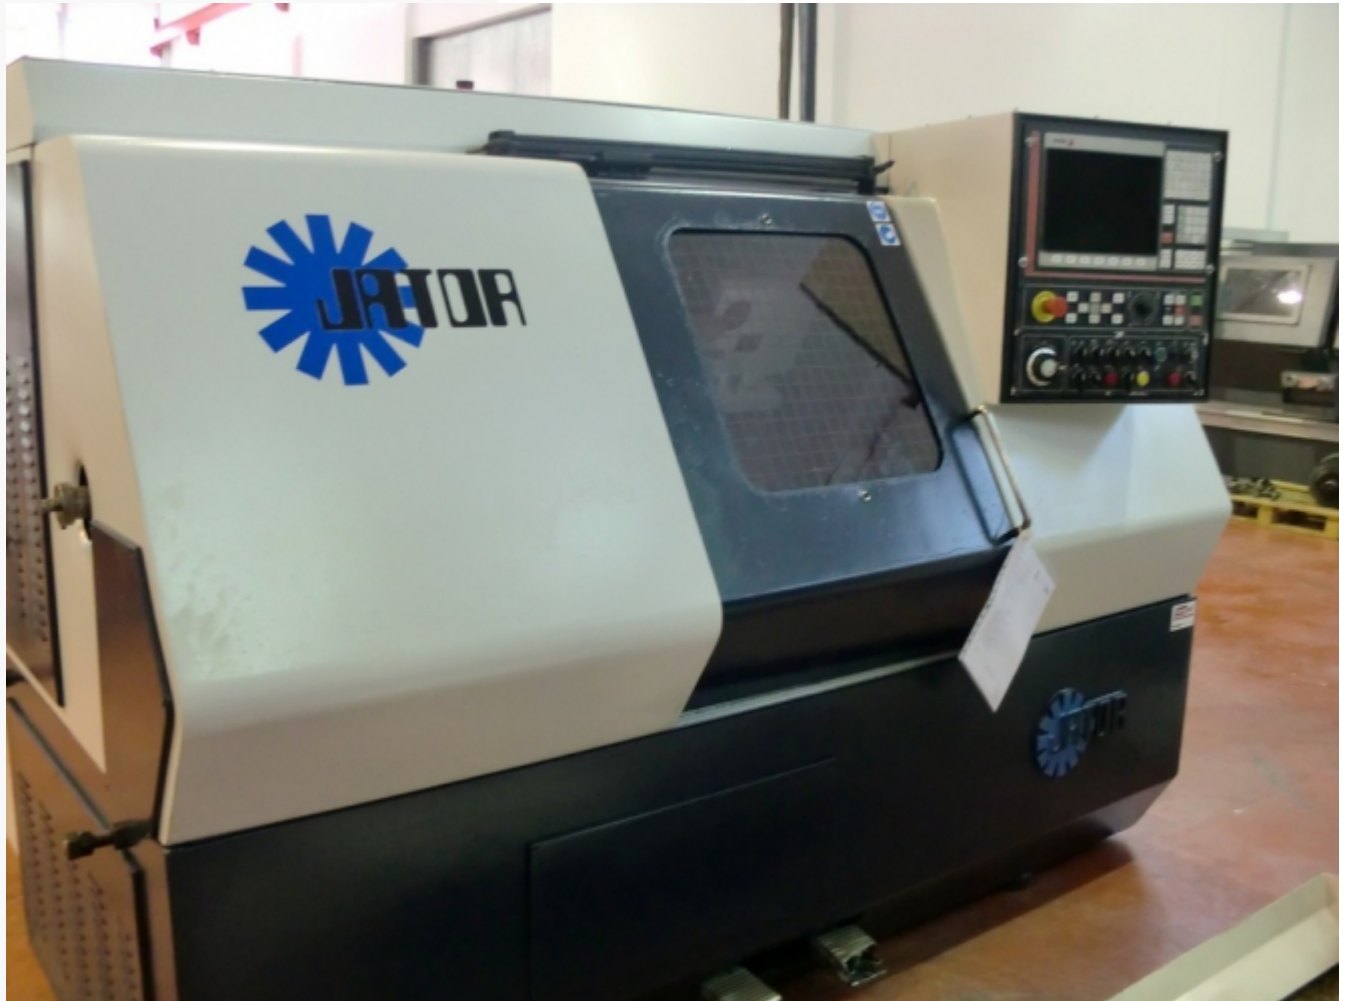

TORNO JATOR TAJ-65

Ref: 025807

Especificaciones técnicas

Marca	JATOR
MODELO	TAJ-65
DISTANCIA ENTRE PUNTOS	600
DIAMETRO AGUJERO PRINCIPAL	65
DIAMETRO ADMITIDO SOBRE CARRO	320
DIAMETRO ADMITIDO SOBRE BANCADA	500
POTENCIA MOTOR PRINCIPAL	15
AÑO	1991
MEDIDAS EXTERIORES	2500x1900x1700
PESO	5000

Equipamiento Estándar

3000 rpm

ALMACEN 12 HERRAMIENTAS

CONO MORSE 4

Imágenes