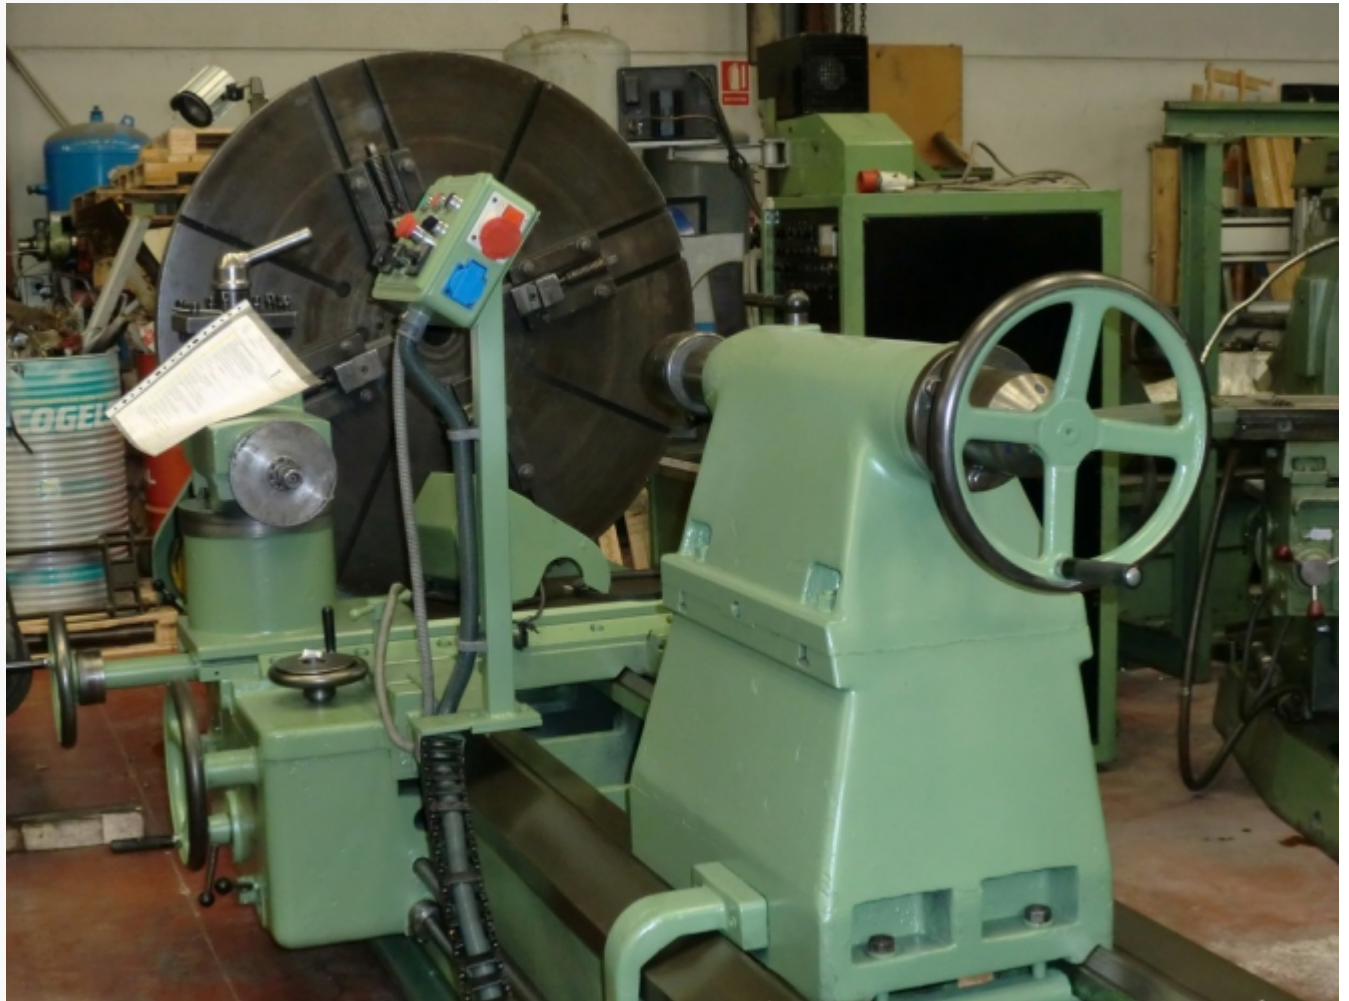

TORNO PR 1260X2200

Ref: 026522

Central

Blanco Macael, s/n

Pol. Ind. Las Norias - 03670 Monforte del Cid (Alicante)

Teléfono: +34 966 662 296 / FAX: +34 966 663 856

Delegación IBI

Avda. de la provincia, 73