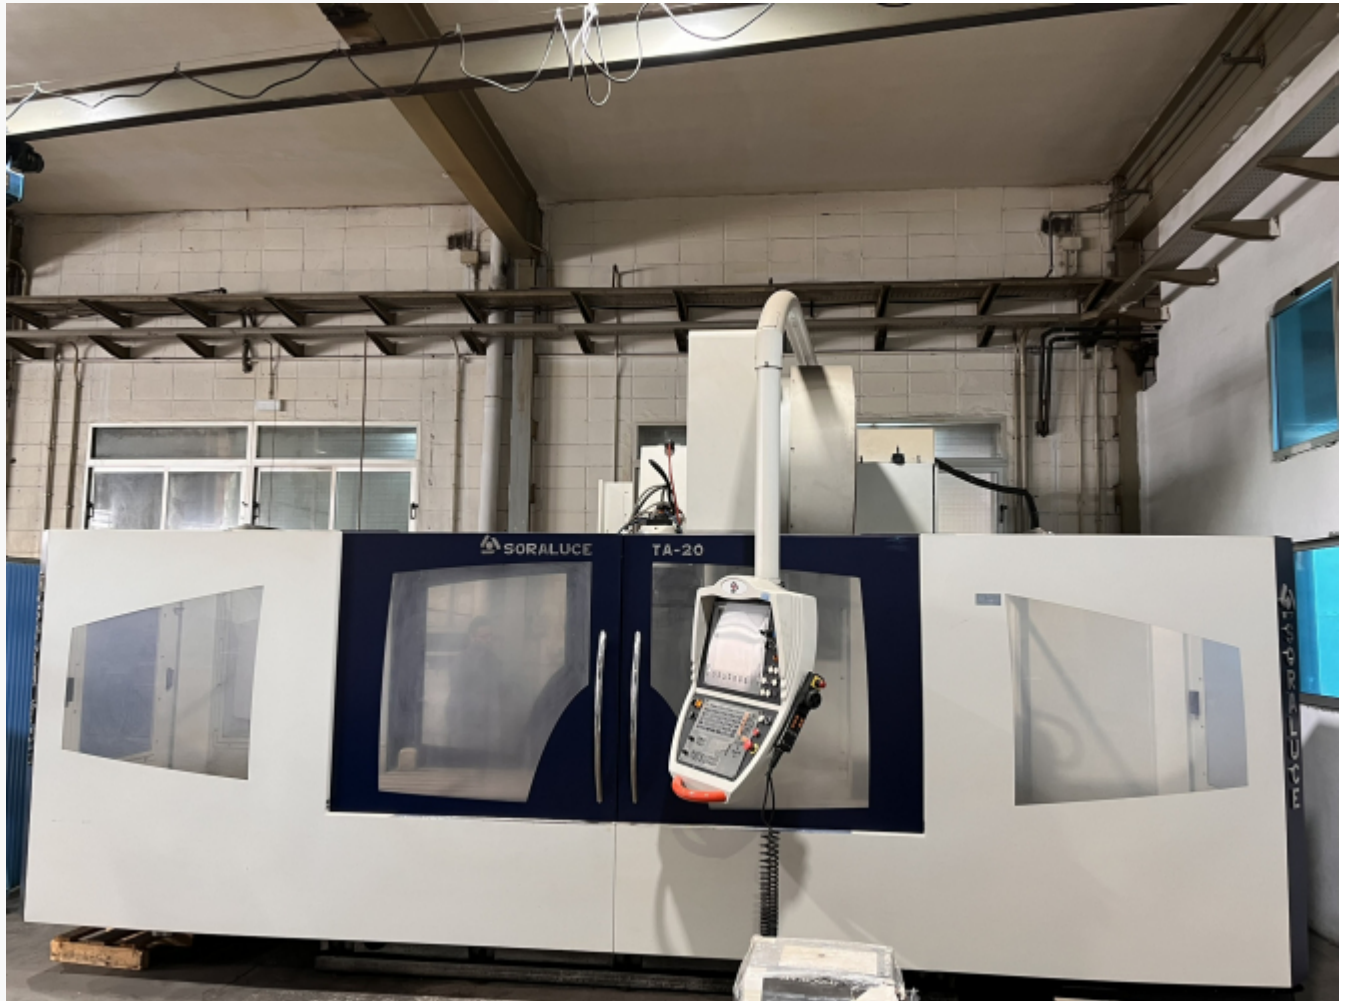

FRESADORA SORALUCE MOD TA-20

Ref: 059646

Central

Blanco Macael, s/n

Pol. Ind. Las Norias - 03670 Monforte del Cid (Alicante)

Teléfono: +34 966 662 296 / FAX: +34 966 663 856

Delegación IBI

Avda. de la provincia, 73

03440 IBI (Alicante)

Teléfono: +34 965 553 233 / FAX: +34 966 554 990

Especificaciones técnicas

MODELO	TA-20
CONTROL	HEIDENHAIN 530 i TNC
RECORRIDOS X, Y, Z	(X) 2.000, (Y) 1000, (Z) 1250
RPM CABEZAL	4.000
CAMBIADOR DE HERRAMIENTAS	24 POSICIONES
EXTRACTOR DE VIRUTAS	SI
AÑO	2006