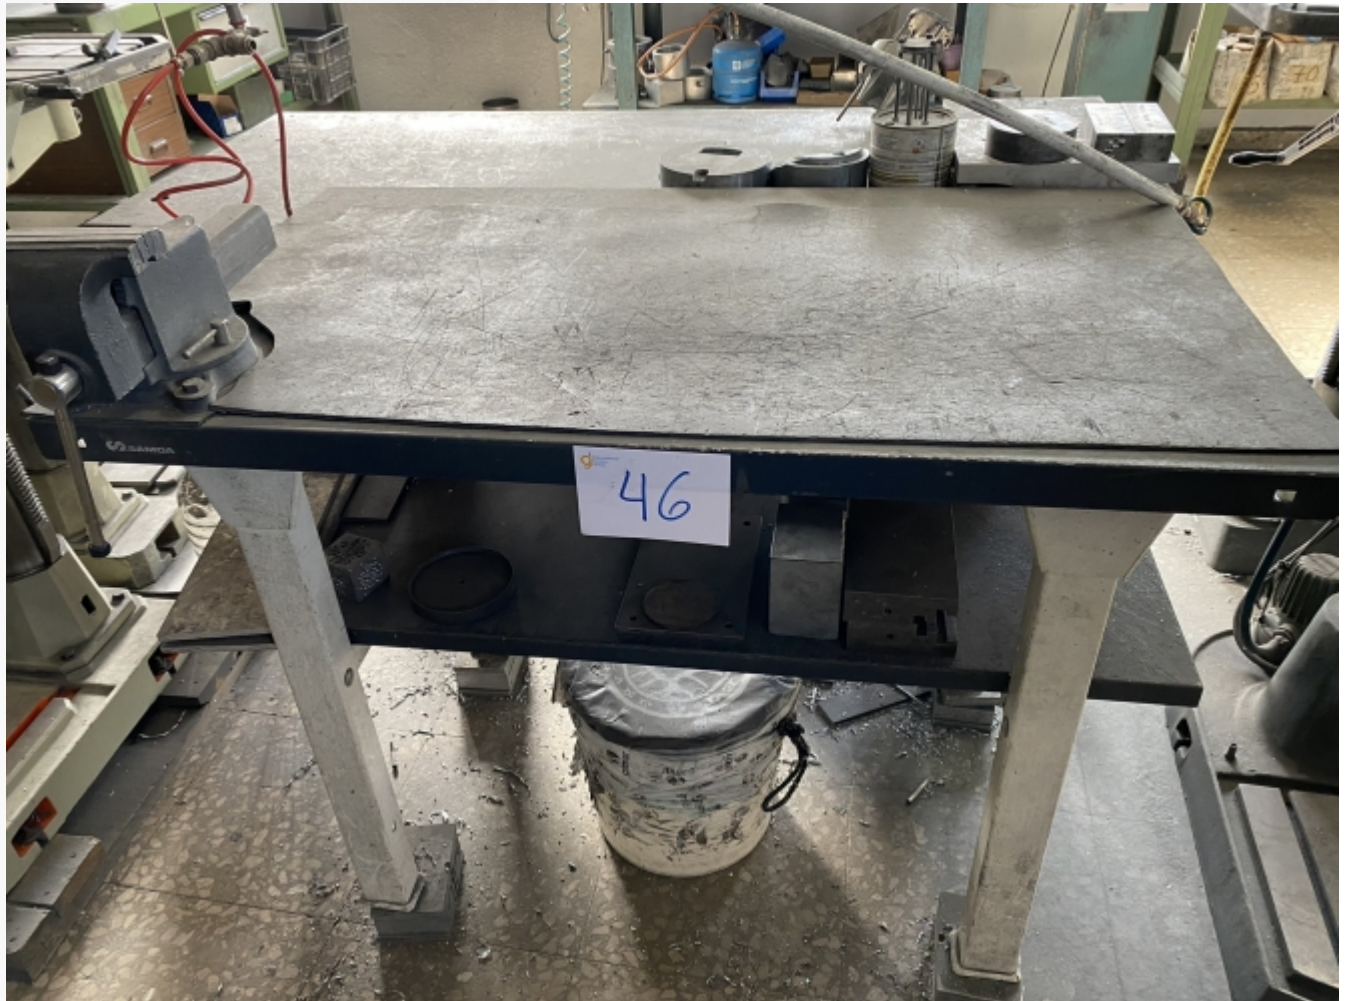

Banco de trabajo SAMOA

Ref: 055104

Central

Blanco Macael, s/n

Pol. Ind. Las Norias - 03670 Monforte del Cid (Alicante)

Teléfono: +34 966 662 296 / FAX: +34 966 663 856

Delegación IBI

Avda. de la provincia, 73