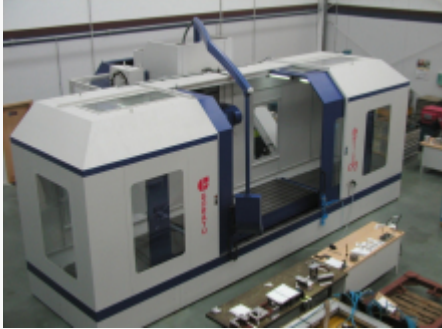

Imágenes

Modelo	Características	Accesorios	Opciones
...	...	...	...