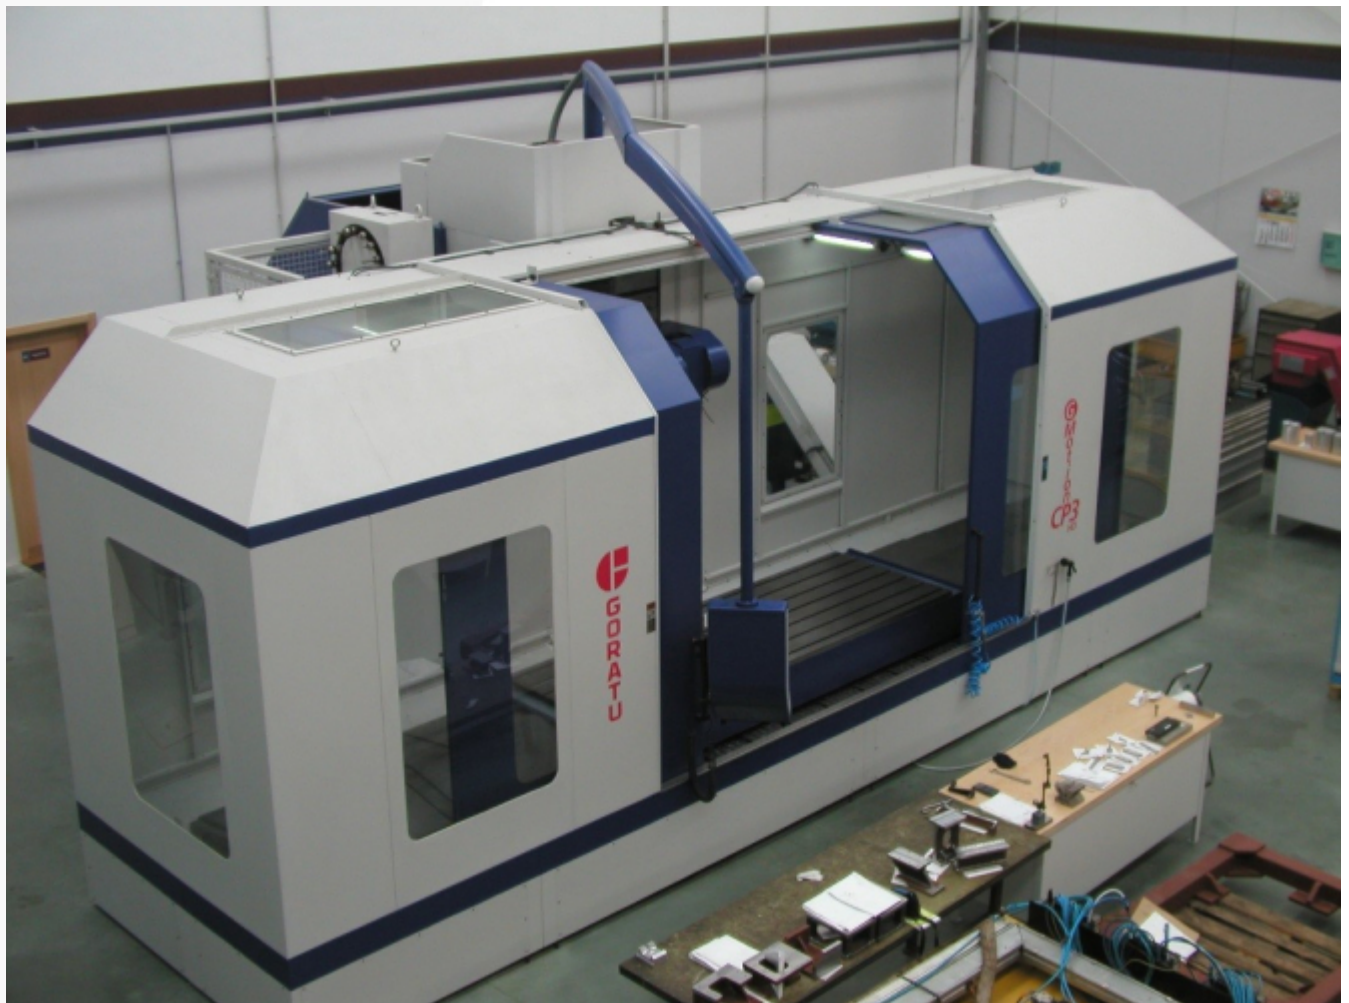

## FRESADORA BANCADA GORATU GMOTION CP-3/HD

Ref: 047948

## Especificaciones técnicas

<b>Marca</b>	GORATU
<b>MODELO</b>	CP-3/HD
<b>CONTROL</b>	HEIDENHAIN iTNC 530
<b>RECORRIDOS X, Y, Z</b>	(X) 3.000, (Y) 1.300, (Z) 1.500
<b>CONO</b>	HSK A-63
<b>RPM CABEZAL</b>	18.000
<b>GIRO DE CABEZAL</b>	AUTOMATICO 5 EJES
<b>POTENCIA MOTOR PRINCIPAL</b>	31
<b>DIMENSIONES DE LA MESA</b>	3200 x 1100
<b>CAMBIADOR DE HERRAMIENTAS</b>	RANDOM, 24 POSICIONES
<b>EXTRACTOR DE VIRUTAS</b>	DE CADENA
<b>AÑO</b>	2005
<b>MEDIDAS EXTERIORES</b>	8.600 x 5.500 x 4.455
<b>PESO</b>	27.000