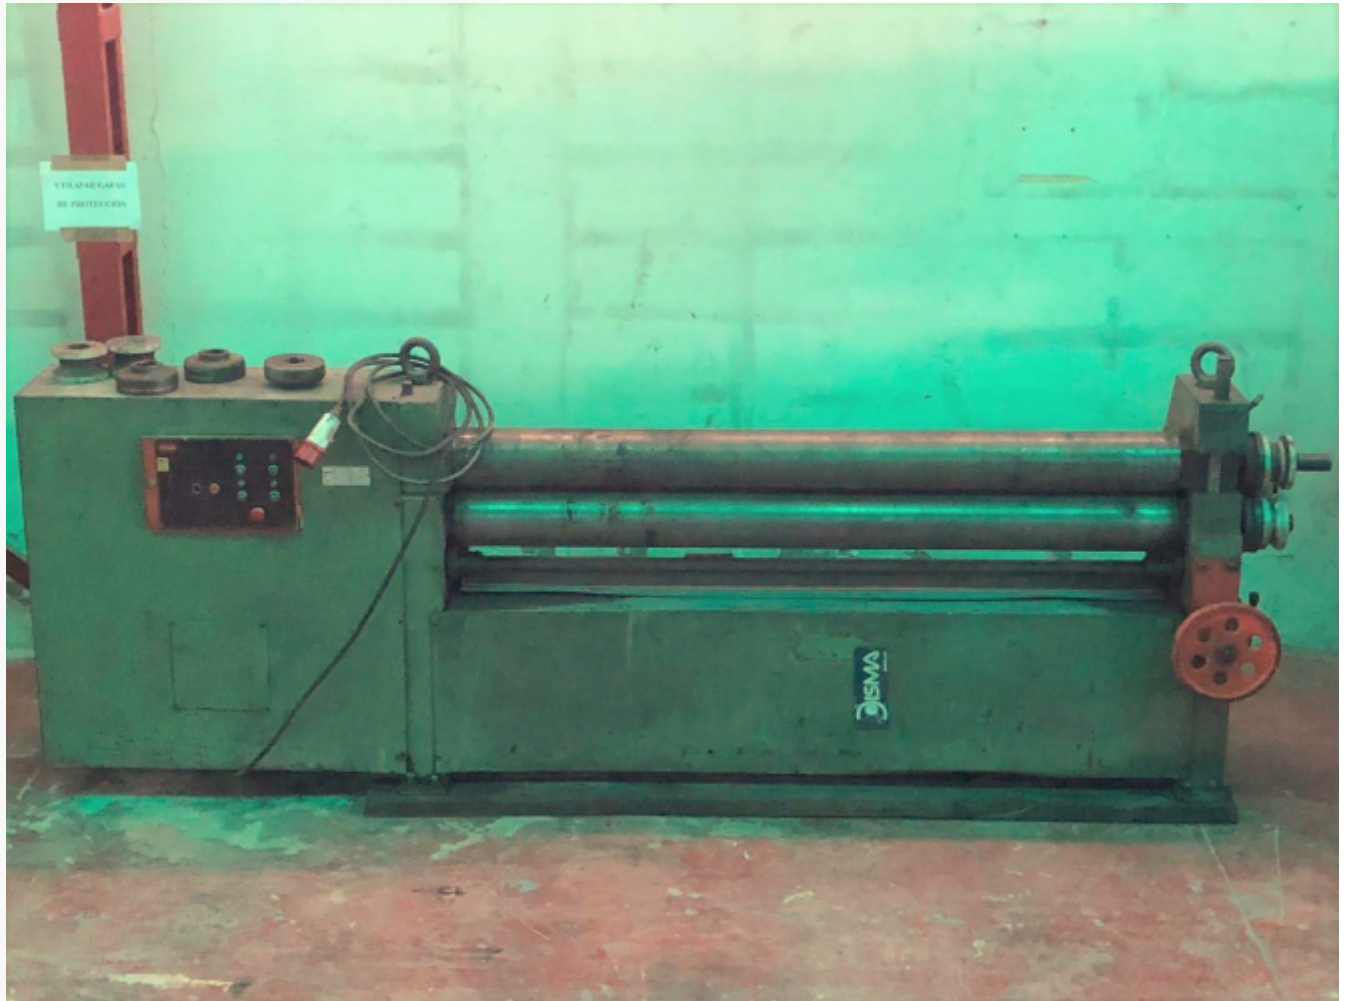

RODILLOS CURVADORES CHAPA

Ref: 045403

Central

Blanco Macael, s/n

Pol. Ind. Las Norias - 03670 Monforte del Cid (Alicante)

Teléfono: +34 966 662 296 / FAX: +34 966 663 856

Delegación IBI

Avda. de la provincia, 73

03440 IBI (Alicante)

Teléfono: +34 965 553 233 / FAX: +34 966 554 990

Especificaciones técnicas

TIPO	3 RODILLOS
LONGITUD DE CURVADO	2.000
CAPACIDAD DE CURVADO	6