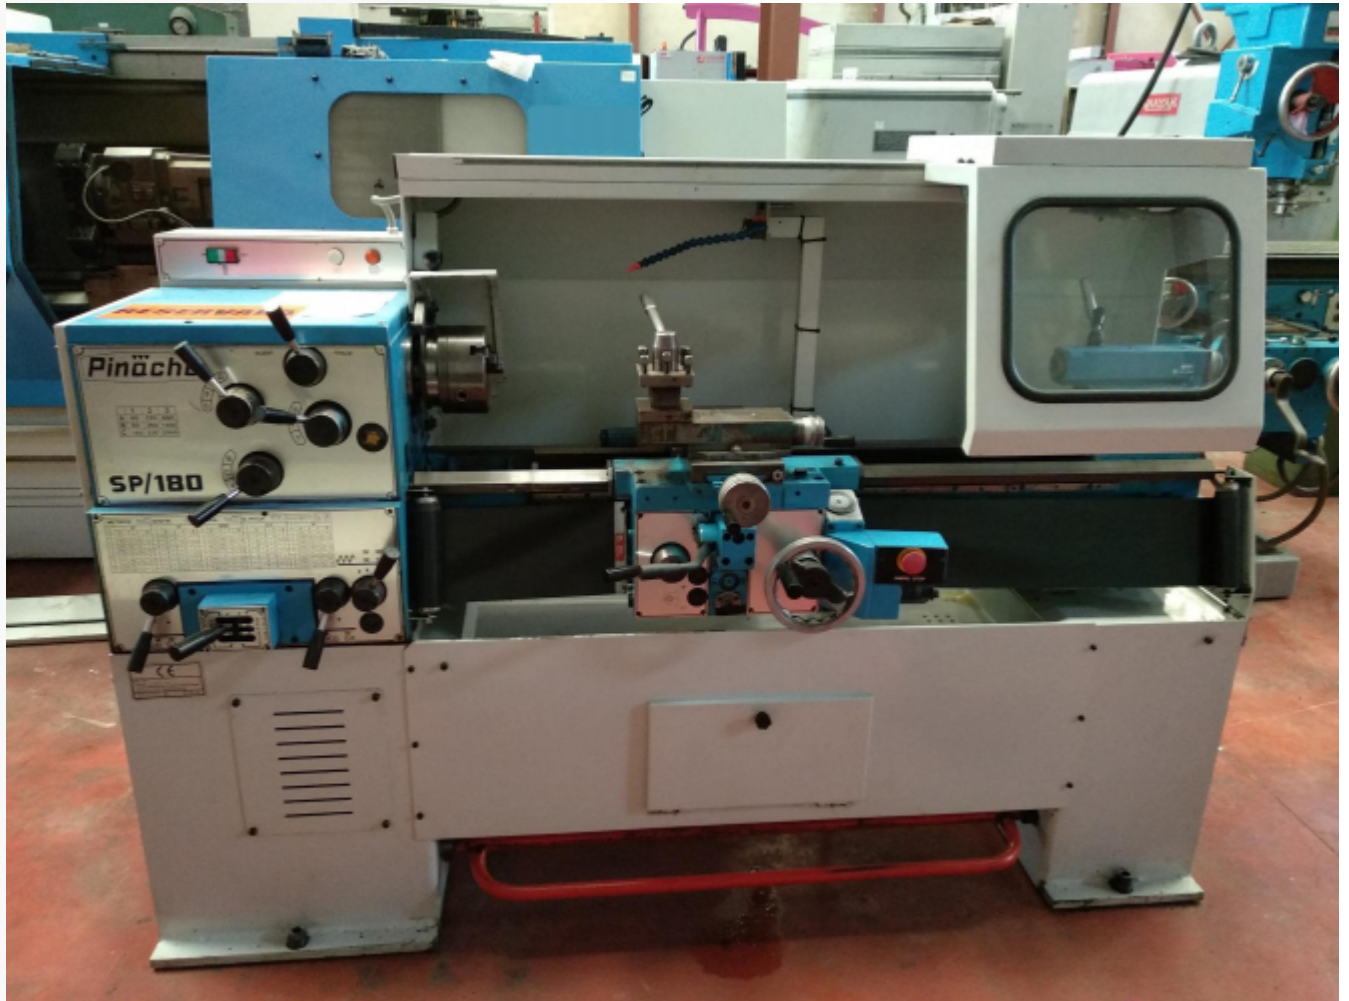

TORNO PINACHO SP180

Ref: 043271

Central

Blanco Macael, s/n

Pol. Ind. Las Norias - 03670 Monforte del Cid (Alicante)

Teléfono: +34 966 662 296 / FAX: +34 966 663 856

Delegación IBI

Avda. de la provincia, 73

03440 IBI (Alicante)

Teléfono: +34 965 553 233 / FAX: +34 966 554 990

Especificaciones técnicas

MODELO	SP-180
DISTANCIA ENTRE PUNTOS	1000
DIAMETRO AGUJERO PRINCIPAL	42
DIAMETRO ADMITIDO SOBRE BANCADA	360
DIAMETRO ADMITIDO SOBRE ESCOTE	520
DIAMETRO ADMITIDO SOBRE CARRO	335
ANCHURA BANCADA	250
RPM	60 - 2000
POTENCIA MOTOR PRINCIPAL	3
AÑO	1999
MEDIDAS EXTERIORES	2050 x 1485 x 825
PESO	785