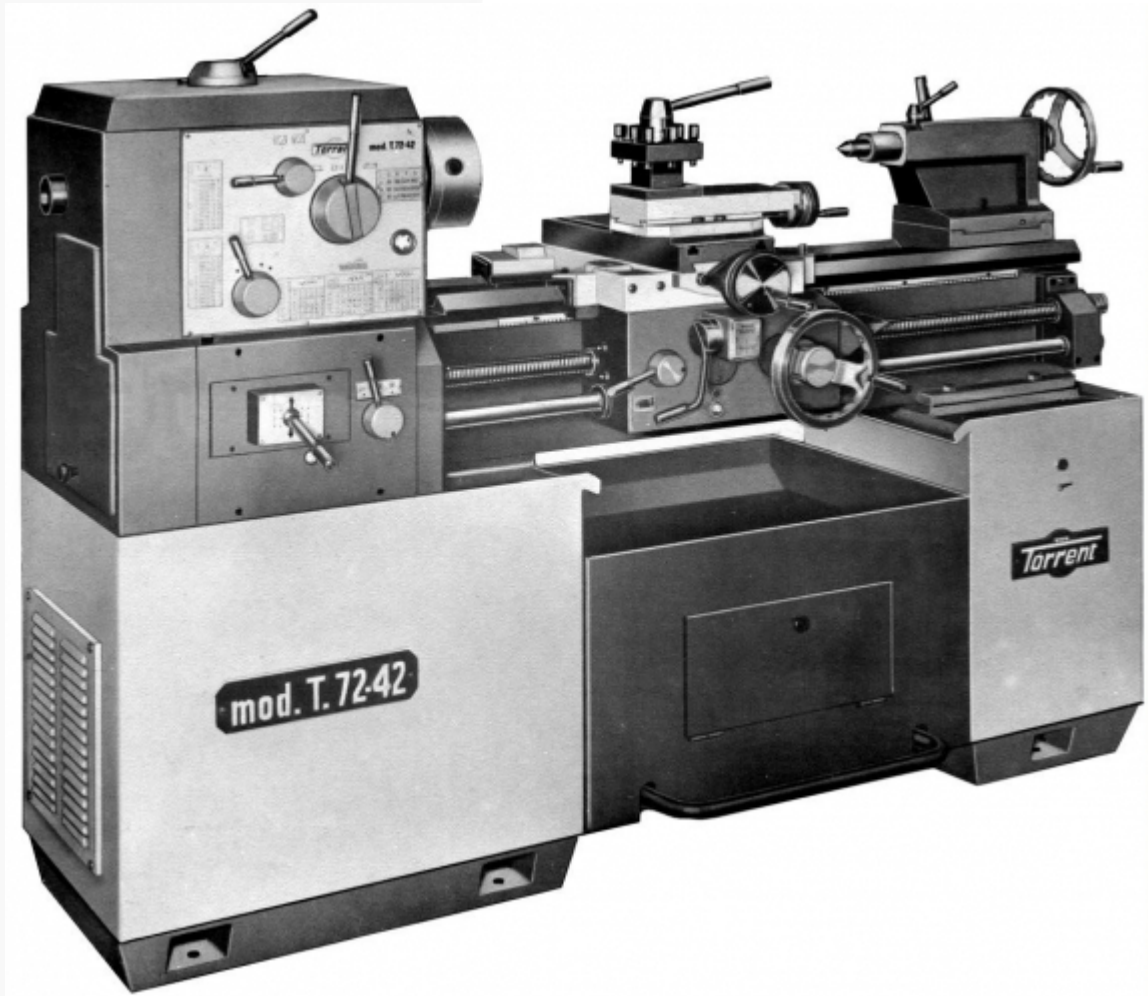

## TORNO PINACHO T72-42

Ref: 042361

## Especificaciones técnicas

<b>Marca</b>	PINACHO
<b>MODELO</b>	T 72-42
<b>DISTANCIA ENTRE PUNTOS</b>	1000
<b>DIAMETRO AGUJERO PRINCIPAL</b>	42
<b>DIAMETRO ADMITIDO SOBRE BANCADA</b>	460
<b>DIAMETRO ADMITIDO SOBRE CARRO</b>	220
<b>ANCHURA BANCADA</b>	320
<b>RPM</b>	35-2300
<b>POTENCIA MOTOR PRINCIPAL</b>	5,5 CV