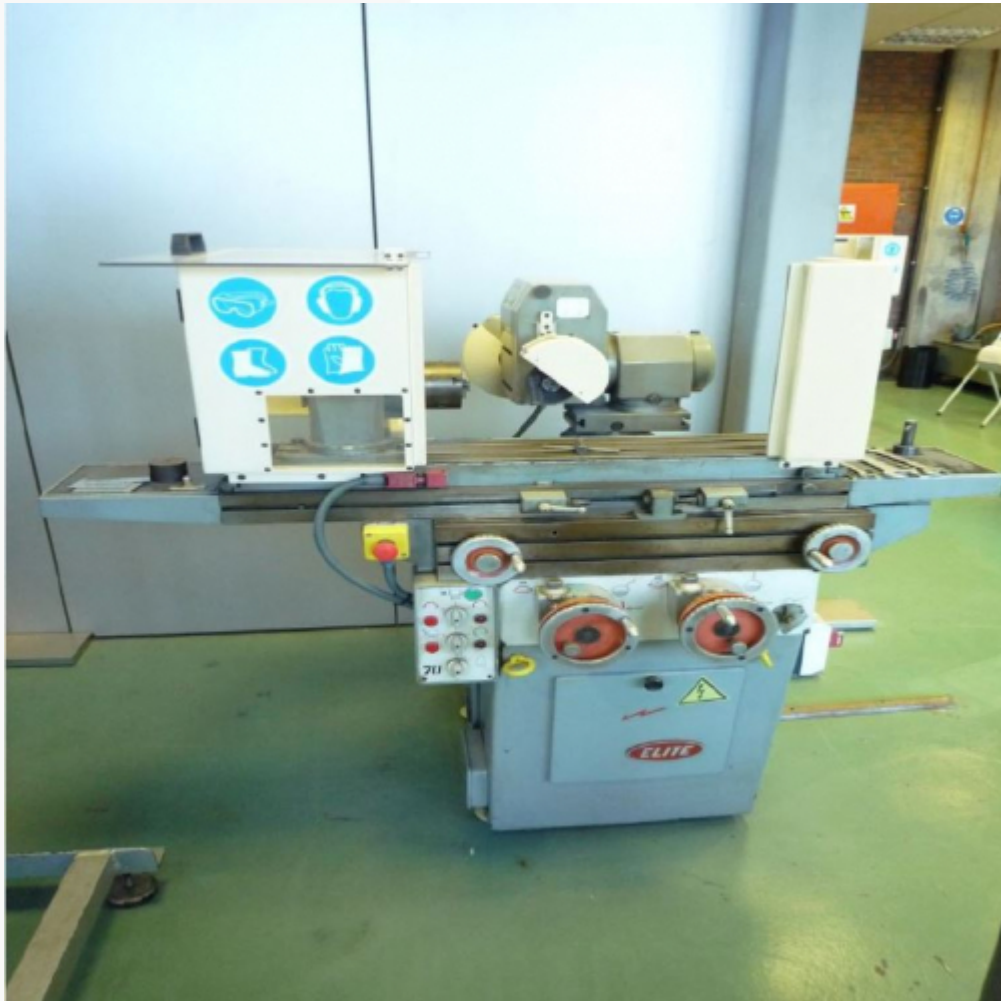

AFILADORA ELITE 70

Ref: 041038

Central

Blanco Macael, s/n

Pol. Ind. Las Norias - 03670 Monforte del Cid (Alicante)

Teléfono: +34 966 662 296 / FAX: +34 966 663 856

Delegación IBI

Avda. de la provincia, 73

03440 IBI (Alicante)

Teléfono: +34 965 553 233 / FAX: +34 966 554 990

Especificaciones técnicas

| | |
|---------------------------|--------------------|
| Marca | ELITE |
| MODELO | 70 |
| MEDIDAS EXTERIORES | 1000 x 1180 x 1500 |
| PESO | 720 |

Equipamiento Estándar

| | |
|--|-----------------|
| Distancia entre puntos con contrapuntos simples | 670 mm |
| Distancia entre puntos cabezal divisor y contrapunto | 500 mm |
| Giro mesa | +/- 55º |
| Diámetro máximo entre puntos | 250 mm |
| Movimiento longitudinal | 500 mm |
| Movimiento transversal | 300 mm |
| Movimiento vertical | 300 mm |
| Velocidad eje portamuelas | 3000 / 6000 rpm |
| Potencia motor | 1 cv |
| Diámetro máximo de la muela | 200 mm |
| Giro horizontal cabezal portamuelas | 360º |
| Giro vertical cabezal portamuelas | 360º |