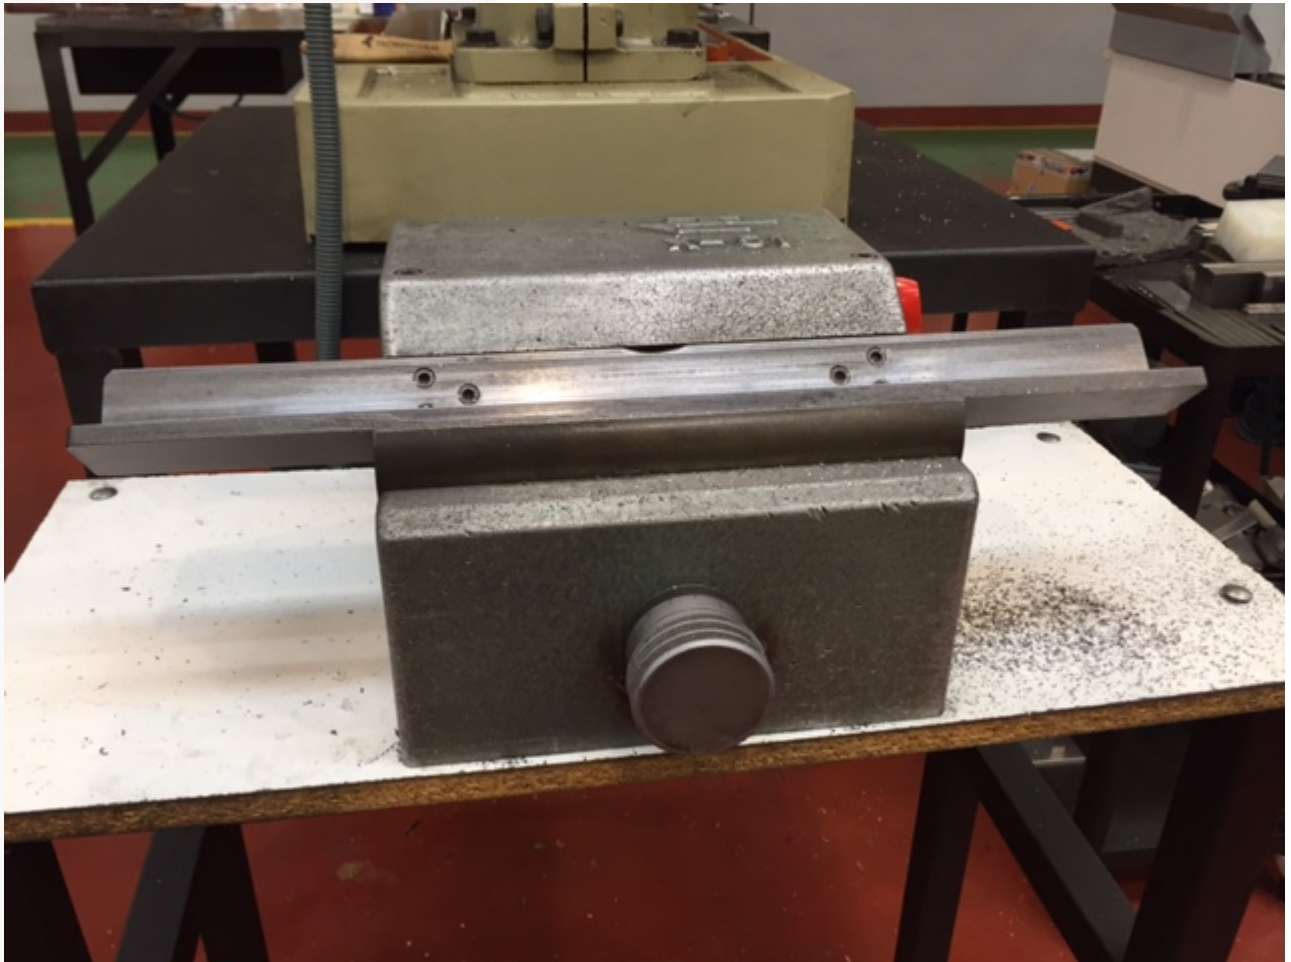

BISELADORA X-51

Ref: 039370

Central

Blanco Macael, s/n

Pol. Ind. Las Norias - 03670 Monforte del Cid (Alicante)

Teléfono: +34 966 662 296 / FAX: +34 966 663 856

Delegación IBI

Avda. de la provincia, 73