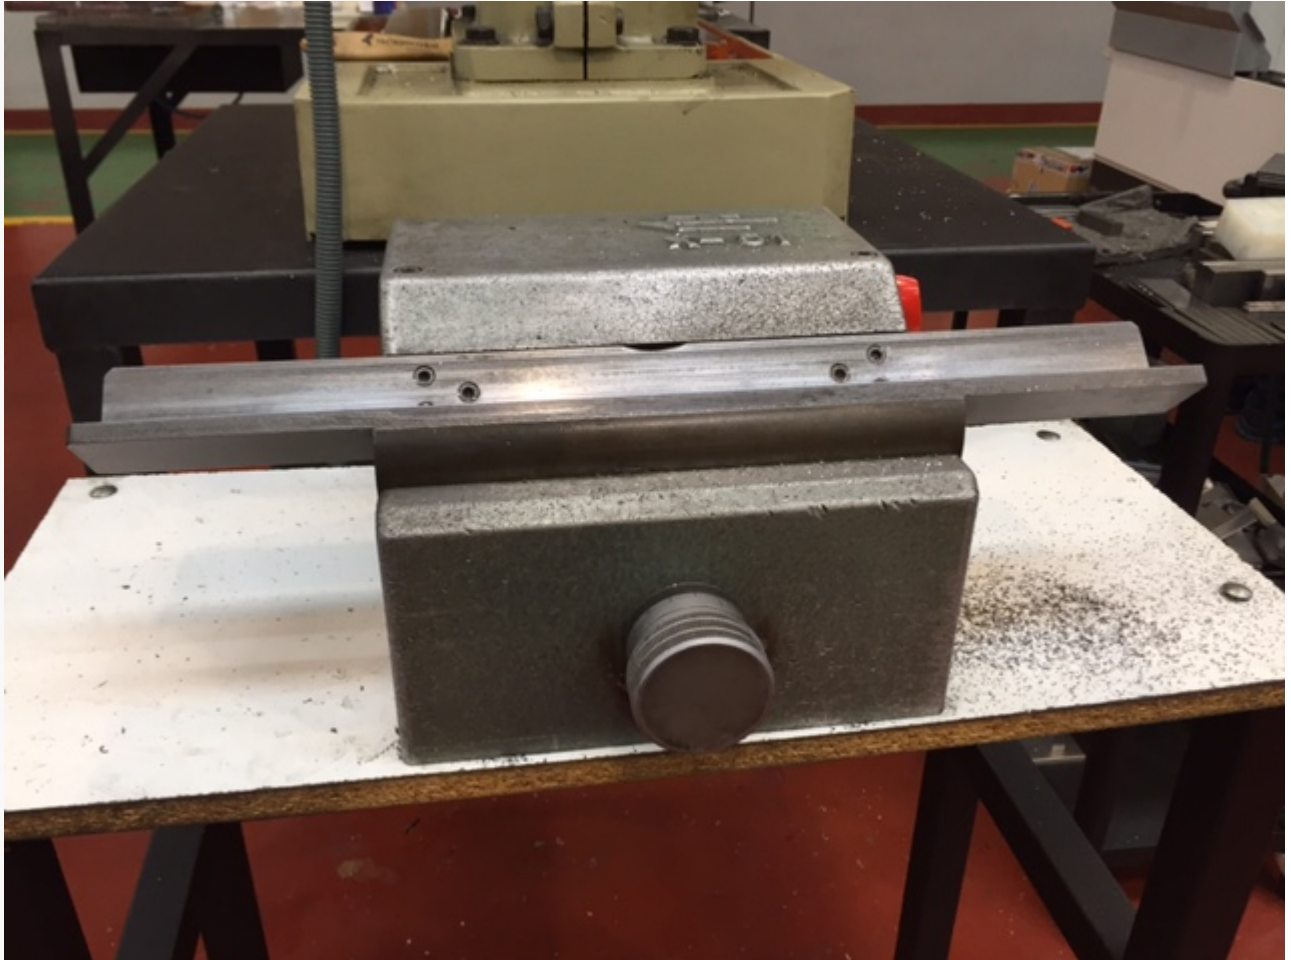

BISELADORA X-51

Ref: 039370

Central

Blanco Macael, s/n

Pol. Ind. Las Norias - 03670 Monforte del Cid (Alicante)

Teléfono: +34 966 662 296 / FAX: +34 966 663 856

Delegación IBI

Avda. de la provincia, 73