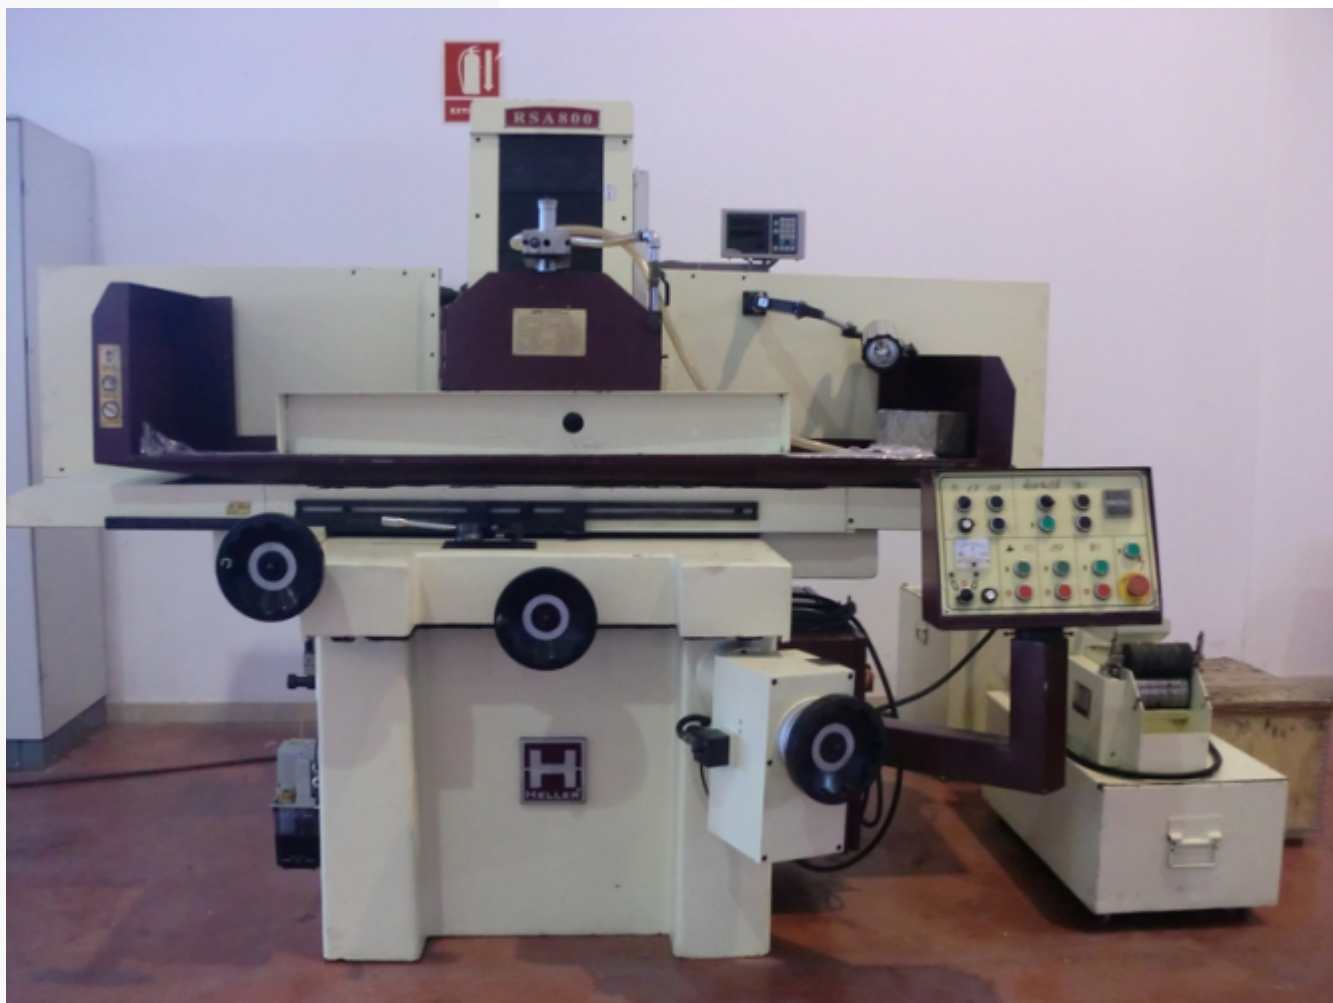

## RECTIFICADORA HELLER RSA800

Ref: 037155

## Especificaciones técnicas

<b>Marca</b>	HELLER
<b>MODELO</b>	RSA 800
<b>TIPO DE MAQUINA</b>	SUPERFICIES PLANAS
<b>RECORRIDOS X, Y</b>	800x400
<b>DIMENSIONES DE LA MUELA</b>	355 x 40 x 127
<b>ACCIONAMIENTO</b>	HIDRAULICO
<b>AREA MAX. DE RECTIFICADO</b>	800x400
<b>POTENCIA MOTOR PRINCIPAL</b>	5.5
<b>AÑO</b>	2012
<b>MEDIDAS EXTERIORES</b>	2750 x 2200 x 2250
<b>PESO</b>	3000