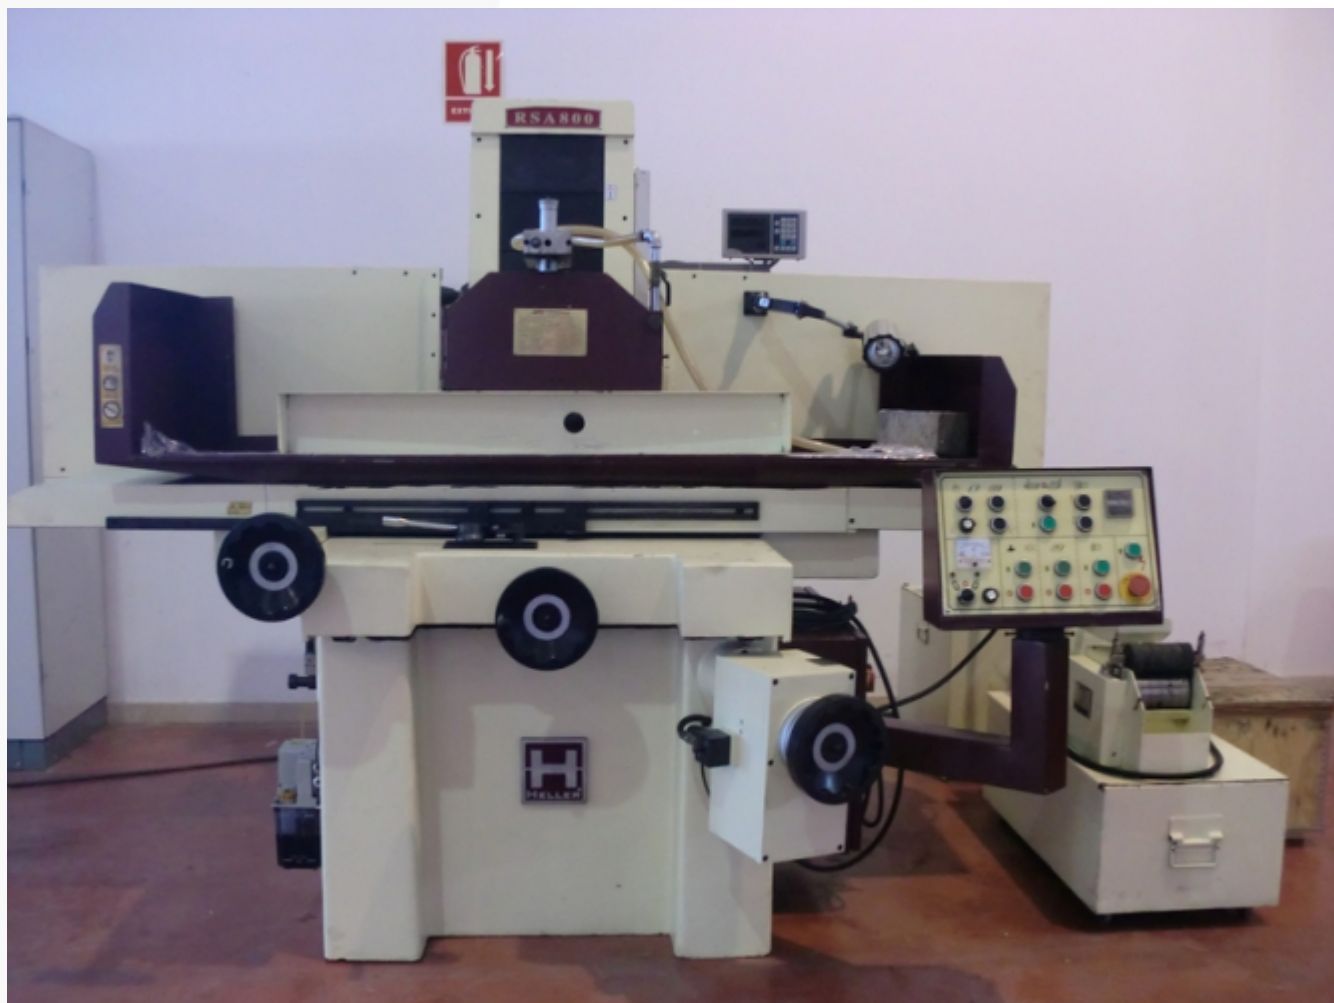

RECTIFICADORA HELLER RSA800

Ref: 037155

Especificaciones técnicas

Marca	HELLER
MODELO	RSA 800
TIPO DE MAQUINA	SUPERFICIES PLANAS
RECORRIDOS X, Y	800x400
DIMENSIONES DE LA MUELA	355 x 40 x 127
ACCIONAMIENTO	HIDRAULICO
AREA MAX. DE RECTIFICADO	800x400
POTENCIA MOTOR PRINCIPAL	5.5
AÑO	2012
MEDIDAS EXTERIORES	2750 x 2200 x 2250
PESO	3000