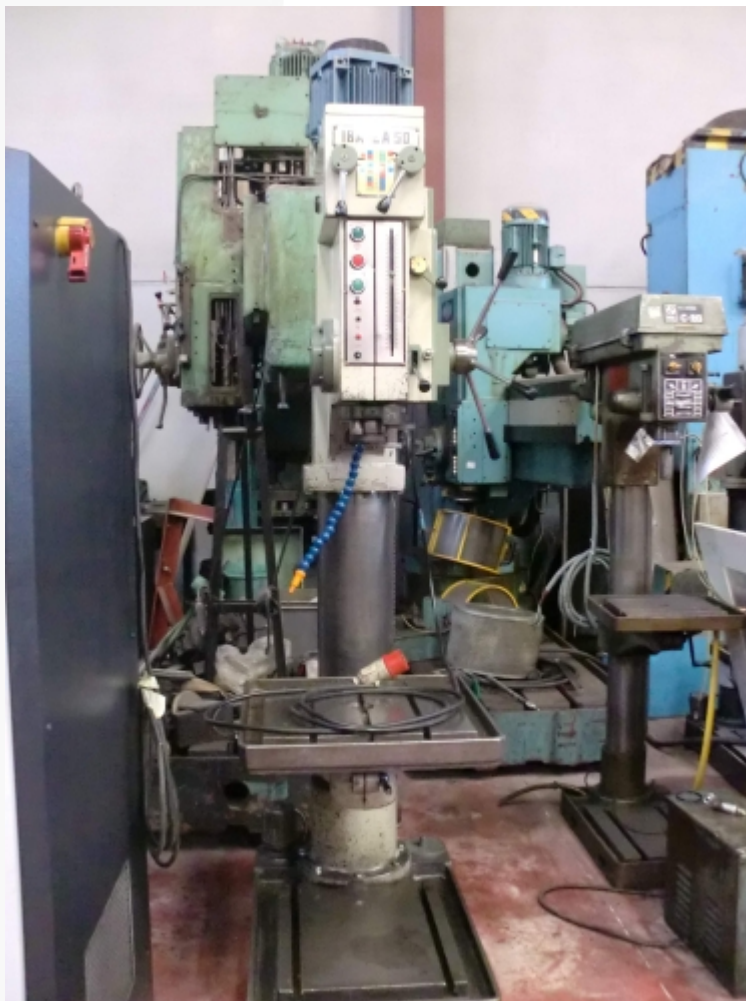

TALADRO COLUMNA IBA-EA 50

Ref: 018434

Central

Blanco Macael, s/n

Pol. Ind. Las Norias - 03670 Monforte del Cid (Alicante)

Teléfono: +34 966 662 296 / FAX: +34 966 663 856

Delegación IBI

Avda. de la provincia, 73