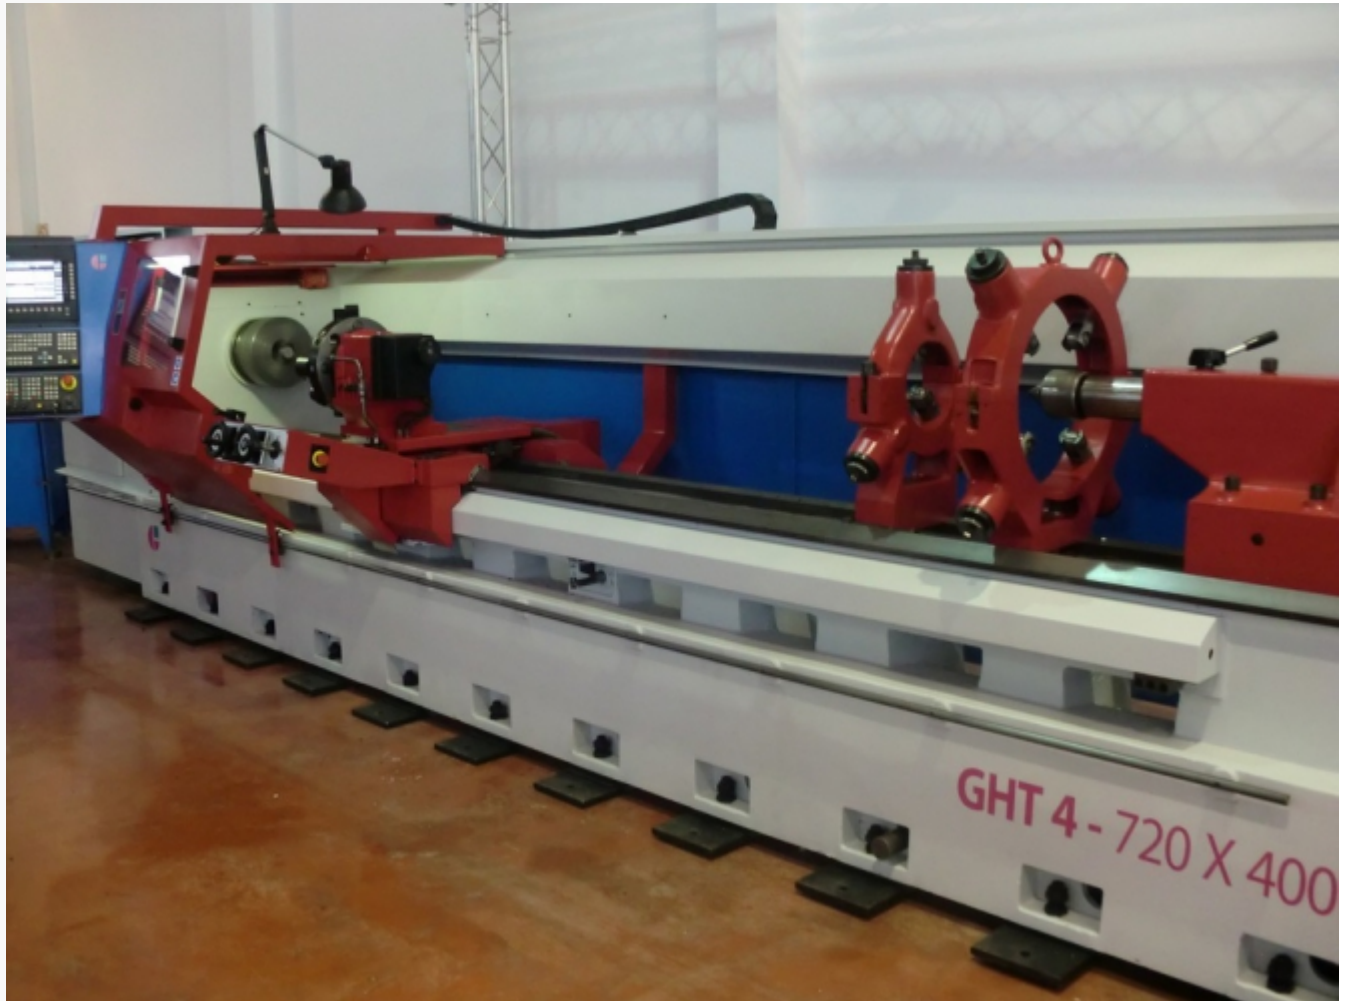

## LATHE GEMINIS GHT 4 - 720x4000

Ref: 027288

**Central**

Blanco Macael, s/n

Pol. Ind. Las Norias - 03670 Monforte del Cid (Alicante)

Telephone: +34 966 662 296 / FAX: +34 966 663 856

**Delegation IBI**

Avda. de la provincia, 73

## Tech specs

<b>Brand</b>	GEMINIS
<b>MODEL</b>	GHT 4 - 720x4000
<b>DISTANCE BETWEEN POINTS</b>	4000
<b>DIAMETER MAIN HOLE</b>	104
<b>SWING OVER CARRIAGE</b>	470
<b>SWING OVER BED</b>	720
<b>BED WIDTH</b>	430
<b>MAIN MOTOR POWER</b>	17
<b>YEAR</b>	2002
<b>EXTERNAL DIMENSIONS</b>	6600 x 1900 x 1900
<b>WEIGHT</b>	6500