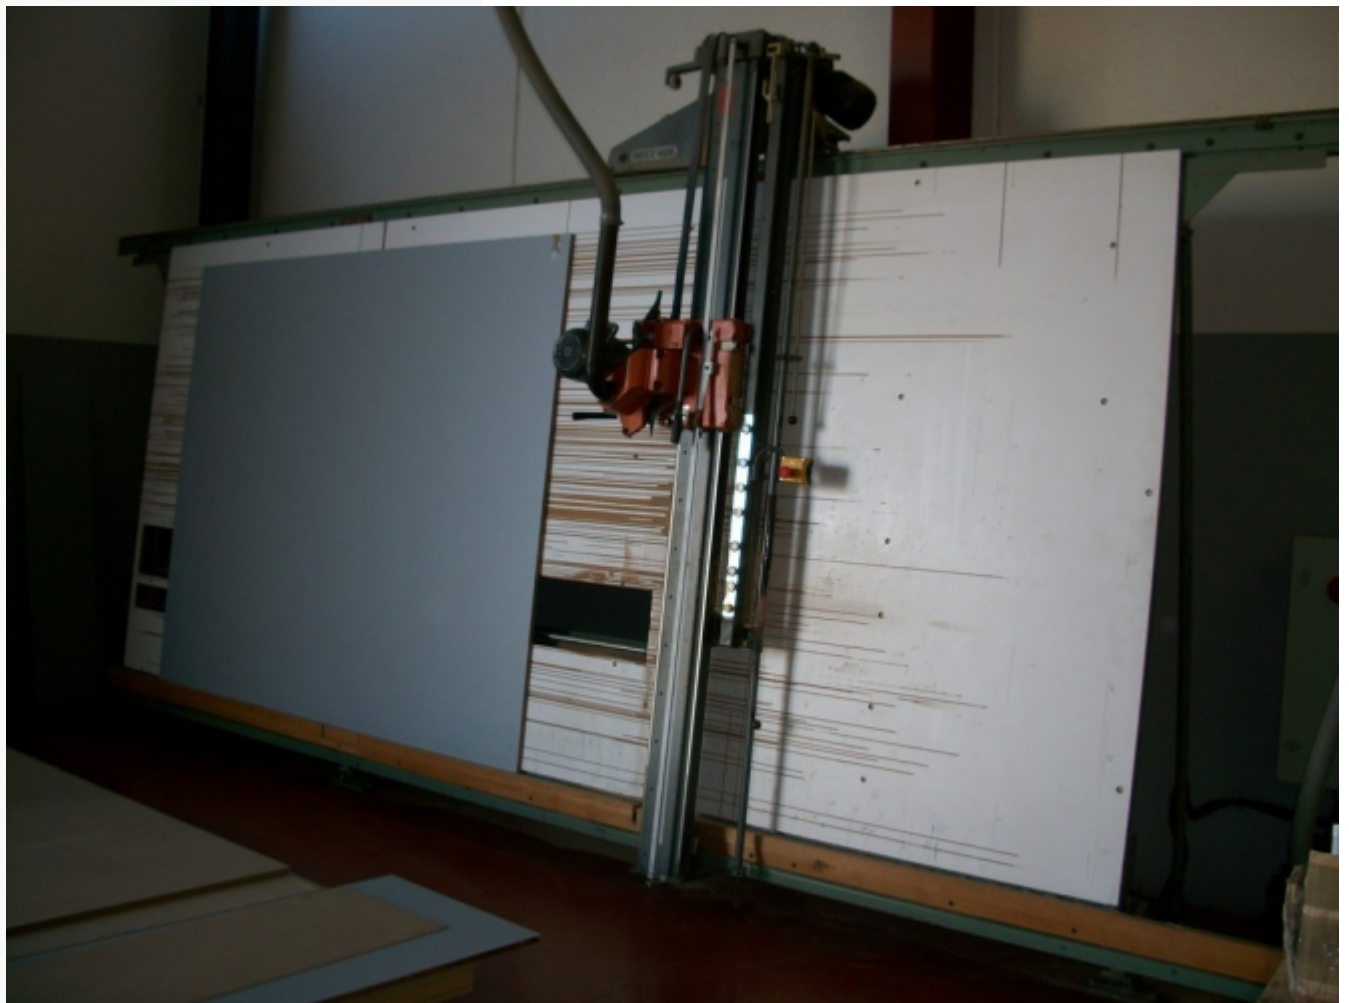

VERTICAL WOOD CUTTING TABLE HOLZ-HER TIPO 342 2429

Ref: 016830

Central

Blanco Macael, s/n

Pol. Ind. Las Norias - 03670 Monforte del Cid (Alicante)

Telephone: +34 966 662 296 / FAX: +34 966 663 856

Delegation IBI

Avda. de la provincia, 73

03440 IBI (Alicante)

Telephone: +34 965 553 233 / FAX: +34 966 554 990

Standard equipment

DIMENSIONES DE CORTE 5000 x 2500 mm

Central

Blanco Macael, s/n

Pol. Ind. Las Norias - 03670 Monforte del Cid (Alicante)