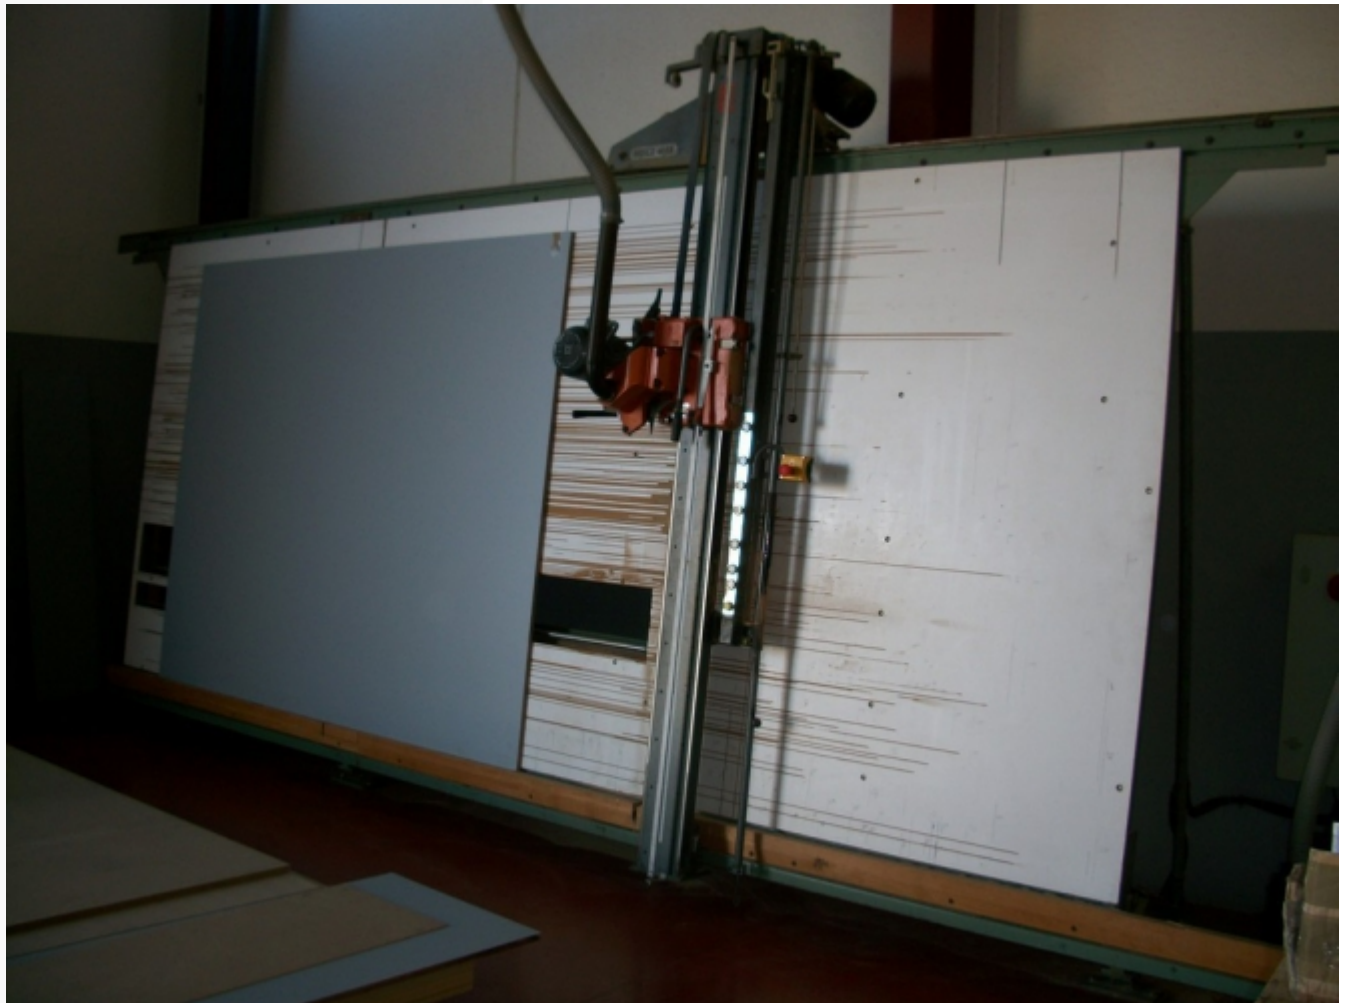

VERTICAL WOOD CUTTING TABLE HOLZ-HER TIPO 342 2429

Ref: 016830

Central

Blanco Macael, s/n

Pol. Ind. Las Norias - 03670 Monforte del Cid (Alicante)

Telephone: +34 966 662 296 / FAX: +34 966 663 856

Delegation IBI

Avda. de la provincia, 73

03440 IBI (Alicante)

Telephone: +34 965 553 233 / FAX: +34 966 554 990

Standard equipment

DIMENSIONES DE CORTE 5000 x 2500 mm

Central

Blanco Macael, s/n

Pol. Ind. Las Norias - 03670 Monforte del Cid (Alicante)