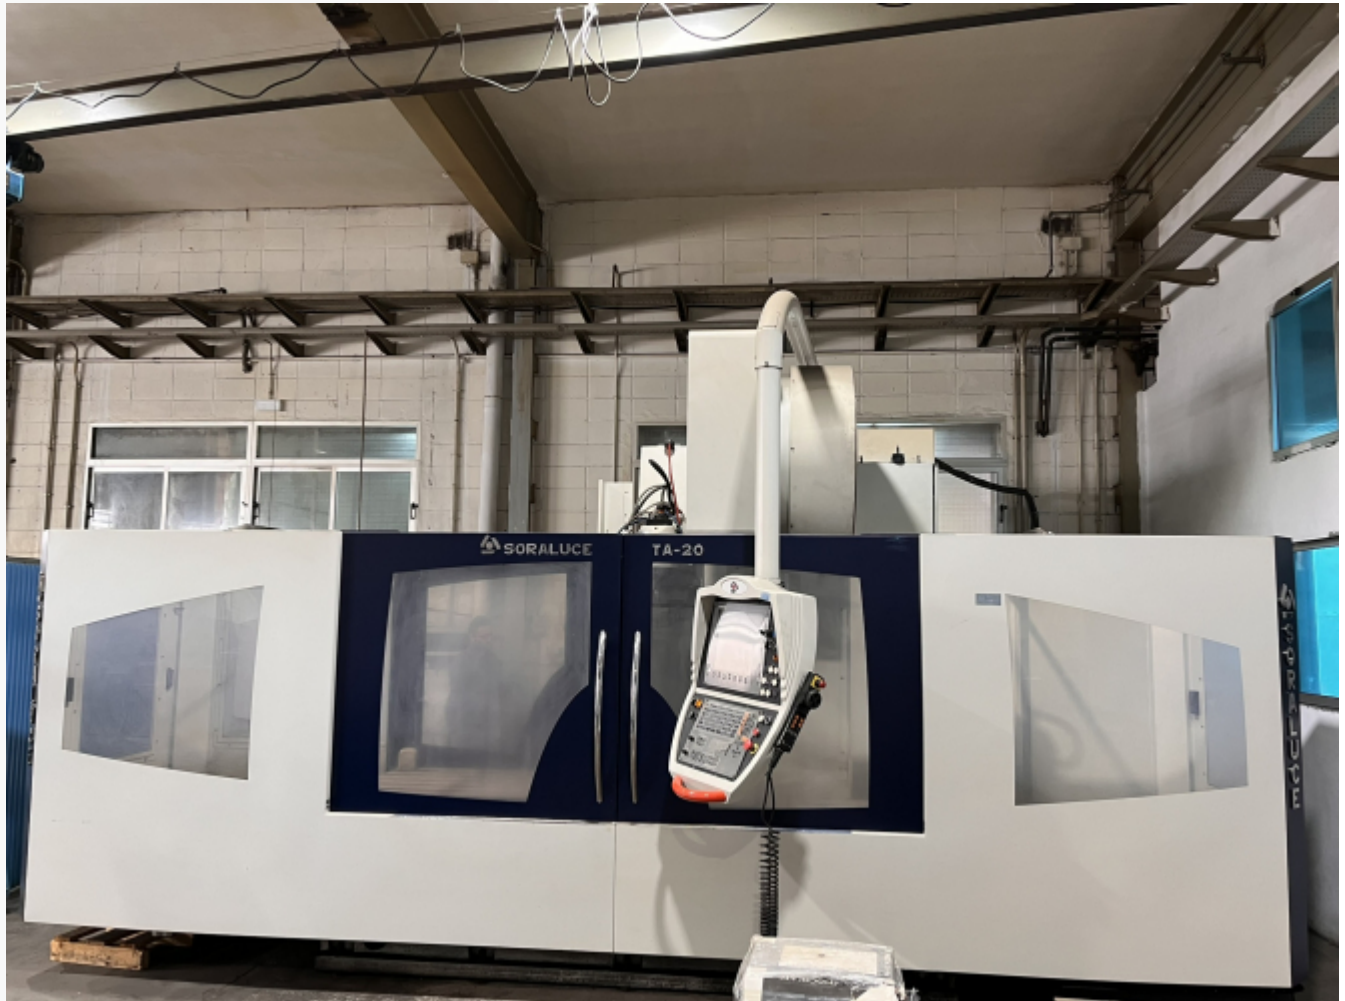

FRESADORA SORALUCE MOD TA-20

Ref: 059646

Central

Blanco Macael, s/n

Pol. Ind. Las Norias - 03670 Monforte del Cid (Alicante)

Telephone: +34 966 662 296 / FAX: +34 966 663 856

Delegation IBI

Avda. de la provincia, 73

03440 IBI (Alicante)

Telephone: +34 965 553 233 / FAX: +34 966 554 990

Tech specs

MODEL	TA-20
CONTROL	HEIDENHAIN 530 i TNC
TRAVELS X, Y, Z	(X) 2.000, (Y) 1000, (Z) 1250
RPM HEADSTOCK	4.000
TOOL CHANGER	24 POSICIONES
CHIP EXTRACTOR	SI
YEAR	2006