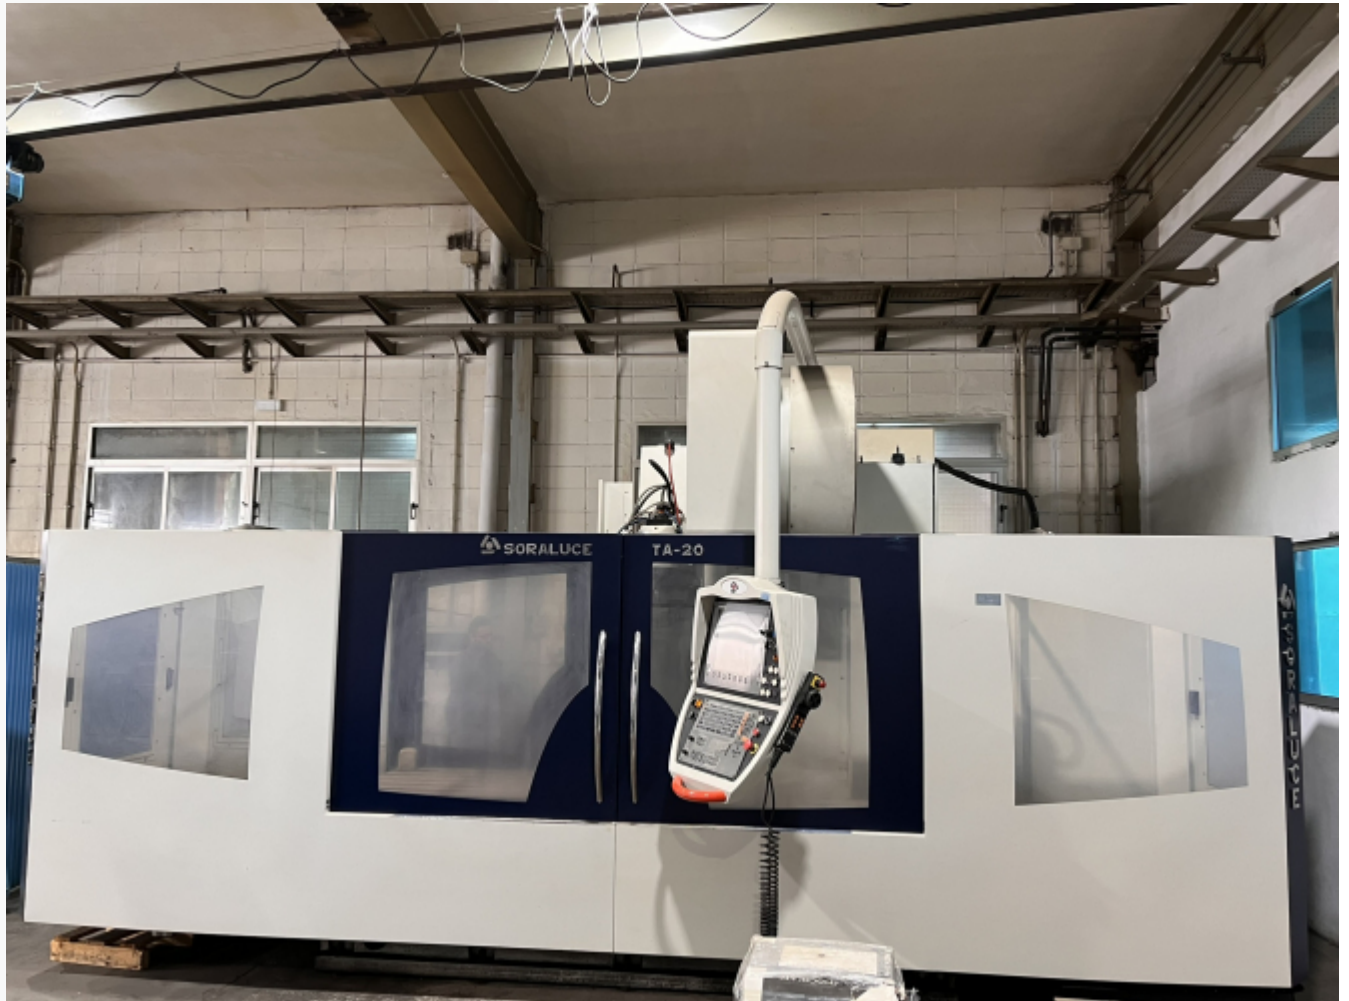

FRESADORA SORALUCE MOD TA-20

Ref: 059646

Central

Blanco Macael, s/n

Pol. Ind. Las Norias - 03670 Monforte del Cid (Alicante)

Telephone: +34 966 662 296 / FAX: +34 966 663 856

Delegation IBI

Avda. de la provincia, 73

03440 IBI (Alicante)

Telephone: +34 965 553 233 / FAX: +34 966 554 990

Tech specs

MODEL	TA-20
CONTROL	HEIDENHAIN 530 i TNC
TRAVELS X, Y, Z	(X) 2.000, (Y) 1000, (Z) 1250
RPM HEADSTOCK	4.000
TOOL CHANGER	24 POSICIONES
CHIP EXTRACTOR	SI
YEAR	2006