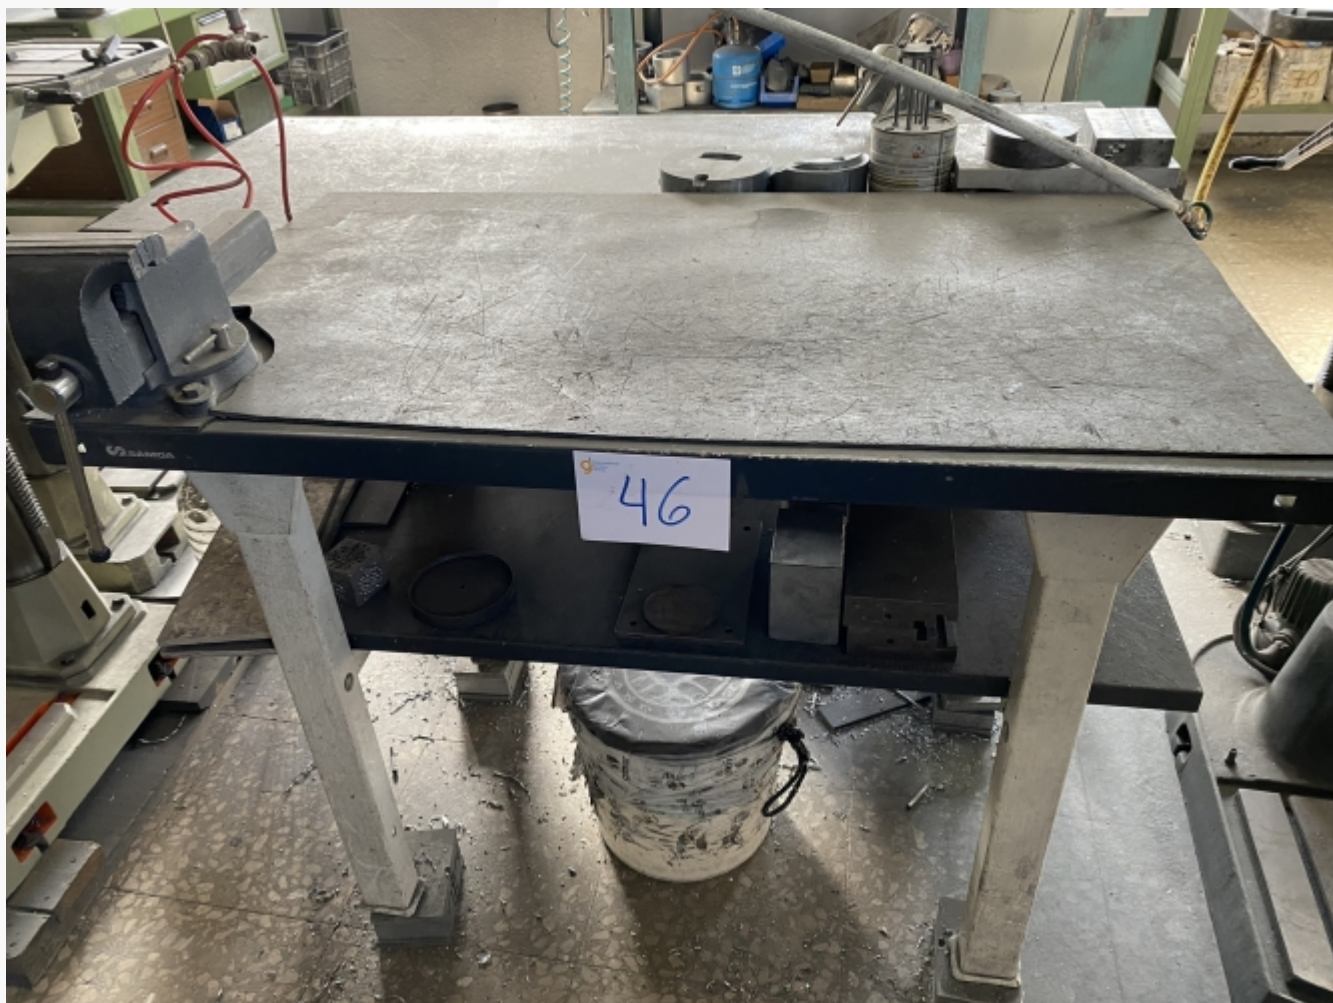

## DRAWERS SAMOA

Ref: 055104

**Central**

Blanco Macael, s/n

Pol. Ind. Las Norias - 03670 Monforte del Cid (Alicante)

Telephone: +34 966 662 296 / FAX: +34 966 663 856

**Delegation IBI**

Avda. de la provincia, 73