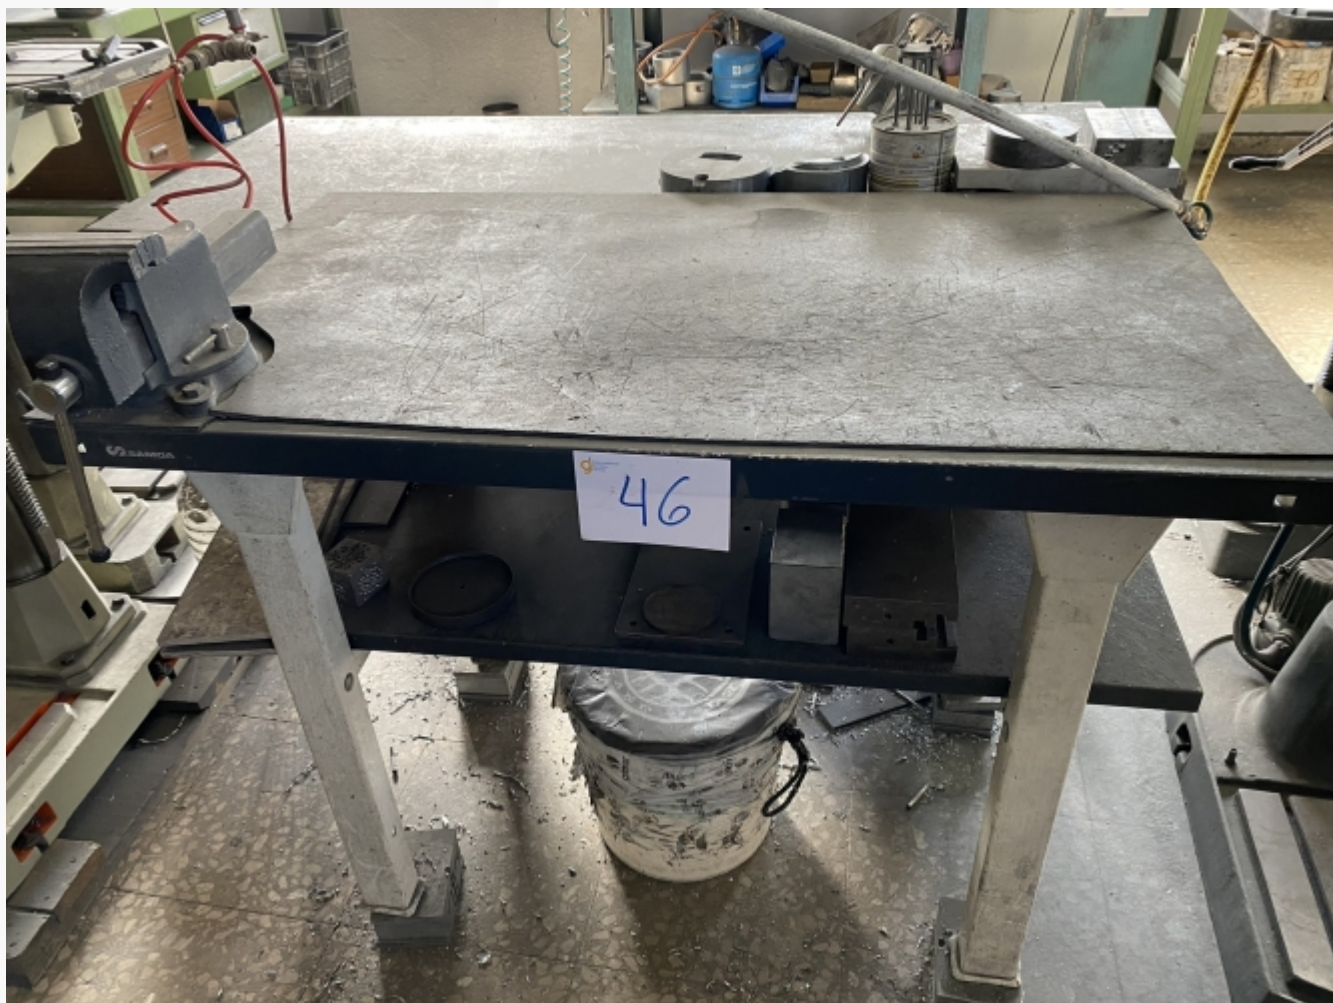

DRAWERS SAMOA

Ref: 055104

Central

Blanco Macael, s/n

Pol. Ind. Las Norias - 03670 Monforte del Cid (Alicante)

Telephone: +34 966 662 296 / FAX: +34 966 663 856

Delegation IBI

Avda. de la provincia, 73