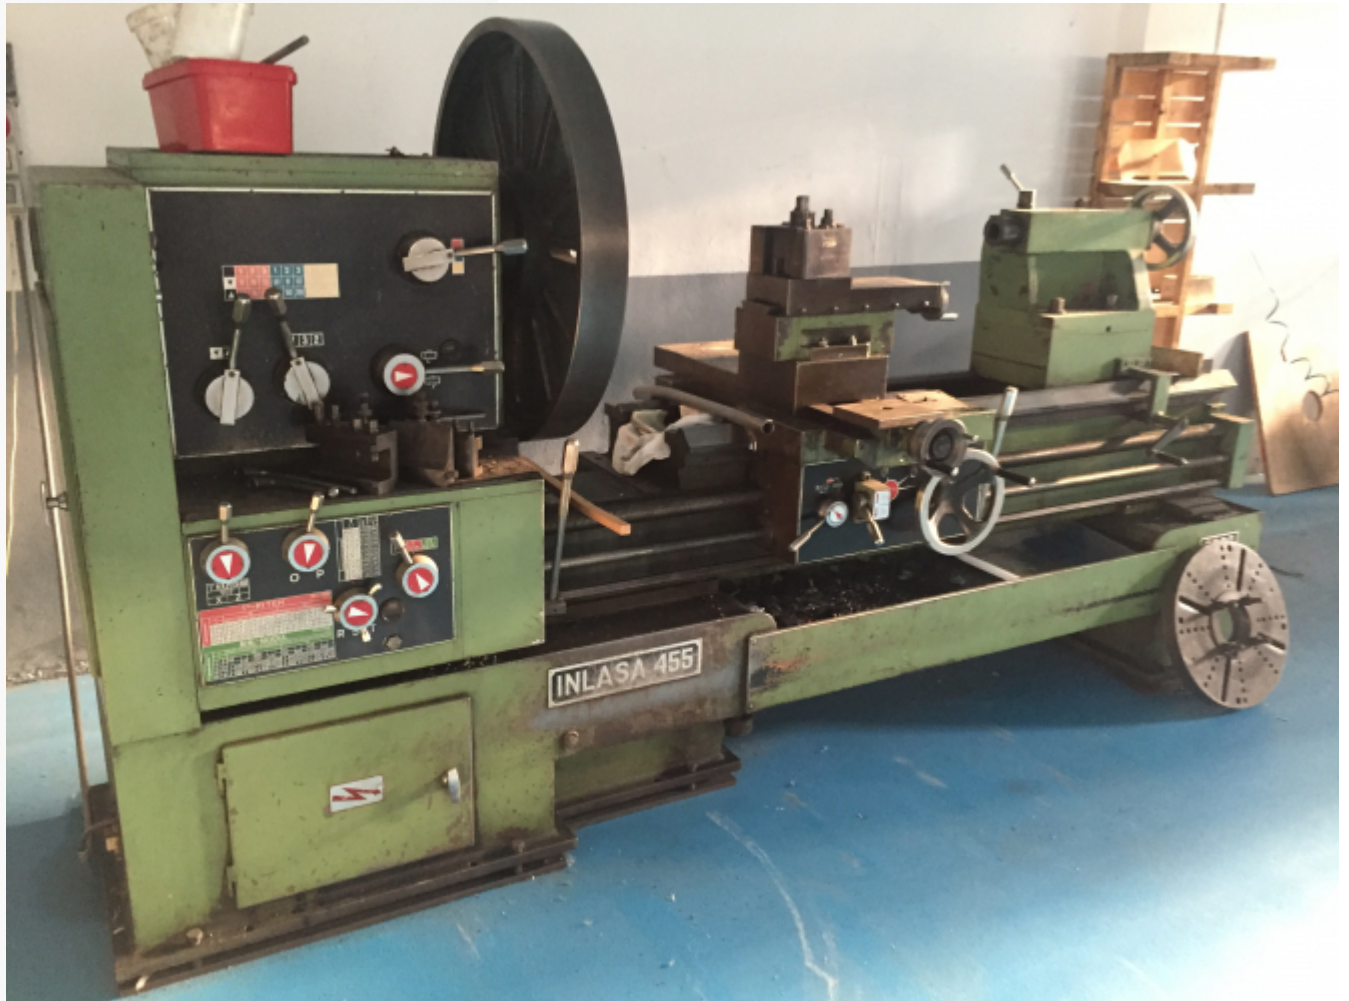

LATHE INLASA 455 x 2000

Ref: 051273

Central

Blanco Macael, s/n

Pol. Ind. Las Norias - 03670 Monforte del Cid (Alicante)

Telephone: +34 966 662 296 / FAX: +34 966 663 856

Delegation IBI

Avda. de la provincia, 73

03440 IBI (Alicante)

Telephone: +34 965 553 233 / FAX: +34 966 554 990

Tech specs

MODEL	455 x 2000
DISTANCE BETWEEN POINTS	2000
DIAMETER MAIN HOLE	82
SWING OVER BED	910
SWING OVER GAP	1100
SWING OVER CARRIAGE	650
RPM	11-1116
EXTERNAL DIMENSIONS	4.000 x 1.500 x 2.000
WEIGHT	4500