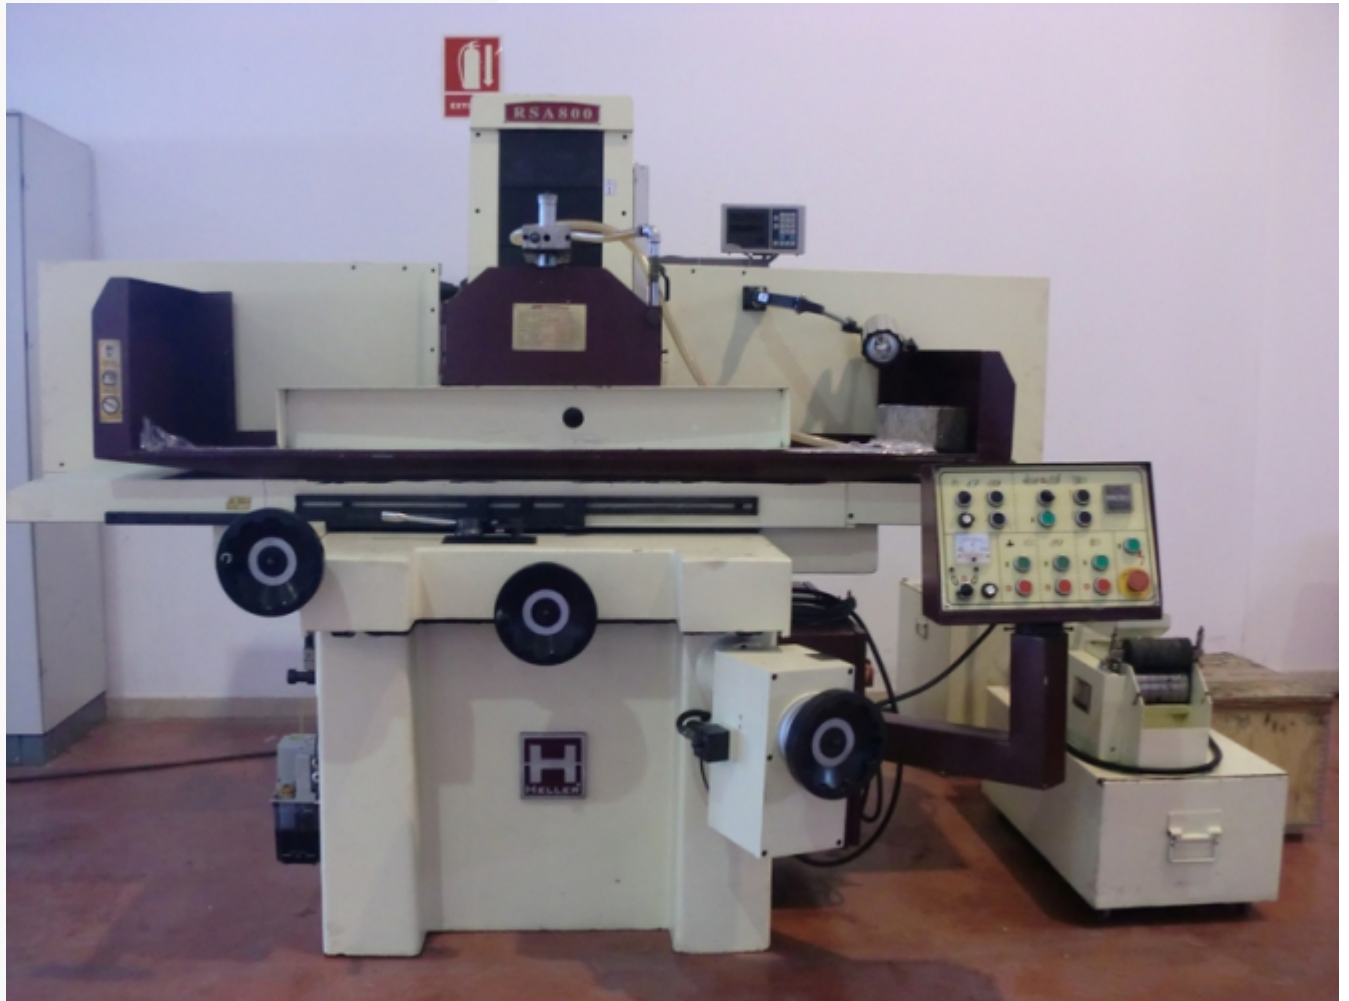

## GRINDING MACHINE RSA800

Ref: 037155

**Central**

Blanco Macael, s/n

Pol. Ind. Las Norias - 03670 Monforte del Cid (Alicante)

Telephone: +34 966 662 296 / FAX: +34 966 663 856

**Delegation IBI**

Avda. de la provincia, 73

## Tech specs

<b>Brand</b>	HELLER
<b>MODEL</b>	RSA 800
<b>MACHINE TYPE</b>	SUPERFICIES PLANAS
<b>X, Y TRAVELS</b>	800x400
<b>DIMENSION GRINDING WHEEL</b>	355 x 40 x 127
<b>OPERATION</b>	HIDRAULICO
<b>MAX. RECTIFICATION ZONE</b>	800x400
<b>MAIN MOTOR POWER</b>	5.5
<b>YEAR</b>	2012
<b>EXTERNAL DIMENSIONS</b>	2750 x 2200 x 2250
<b>WEIGHT</b>	3000