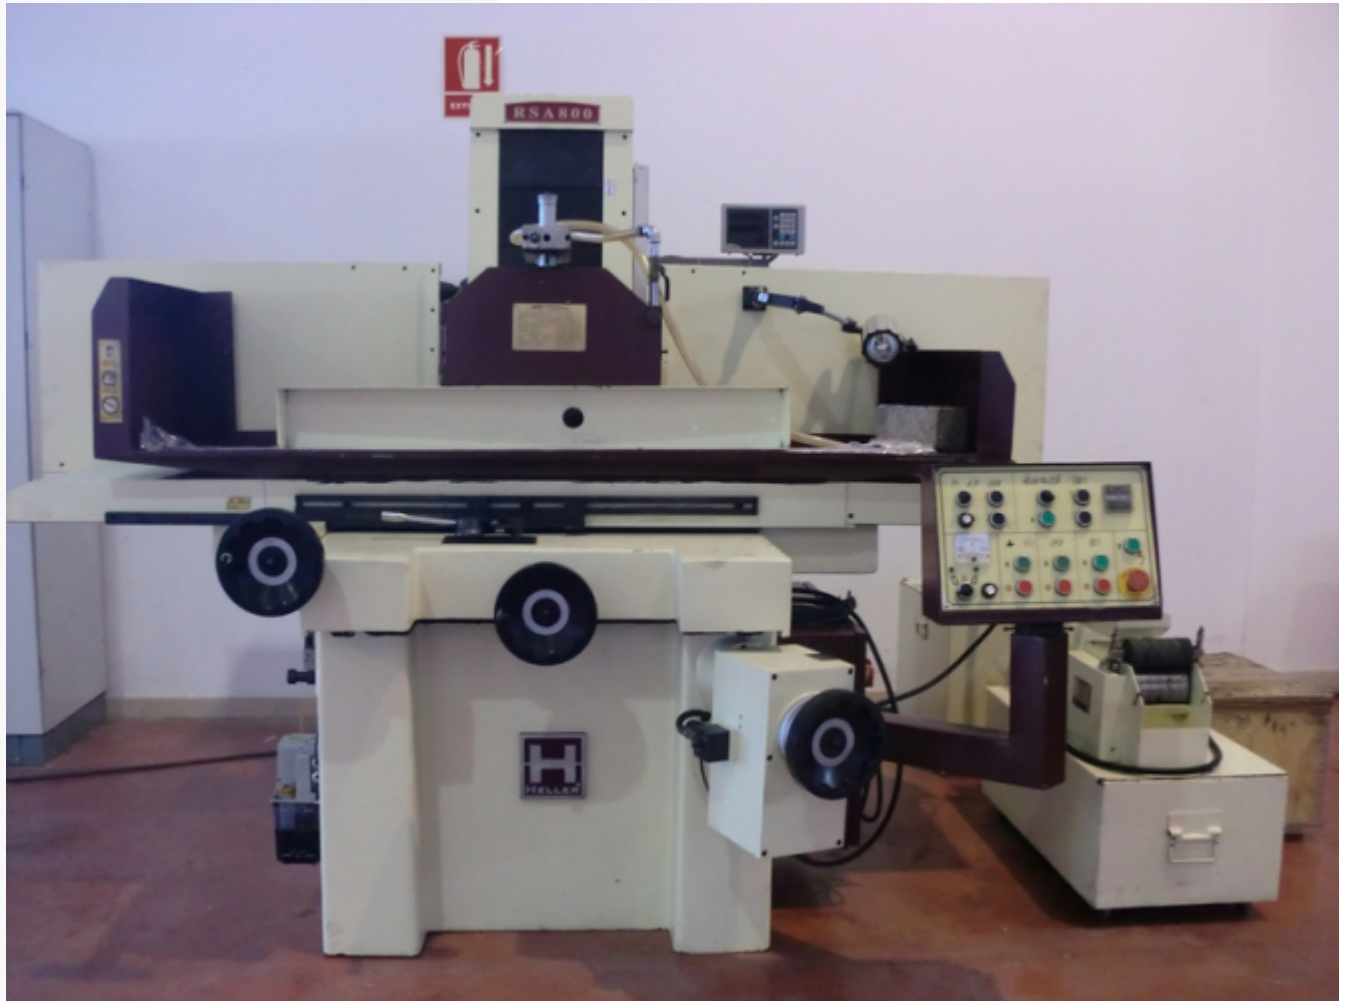

GRINDING MACHINE RSA800

Ref: 037155

Central

Blanco Macael, s/n
Pol. Ind. Las Norias - 03670 Monforte del Cid (Alicante)
Telephone: +34 966 662 296 / FAX: +34 966 663 856

Delegation IBI

Avda. de la provincia, 73
03440 IBI (Alicante)
Telephone: +34 965 553 233 / FAX: +34 966 554 990

Tech specs

Brand	HELLER
MODEL	RSA 800
MACHINE TYPE	SUPERFICIES PLANAS
X, Y TRAVELS	800x400
DIMENSION GRINDING WHEEL	355 x 40 x 127
OPERATION	HIDRAULICO
MAX. RECTIFICATION ZONE	800x400
MAIN MOTOR POWER	5.5
YEAR	2012
EXTERNAL DIMENSIONS	2750 x 2200 x 2250
WEIGHT	3000