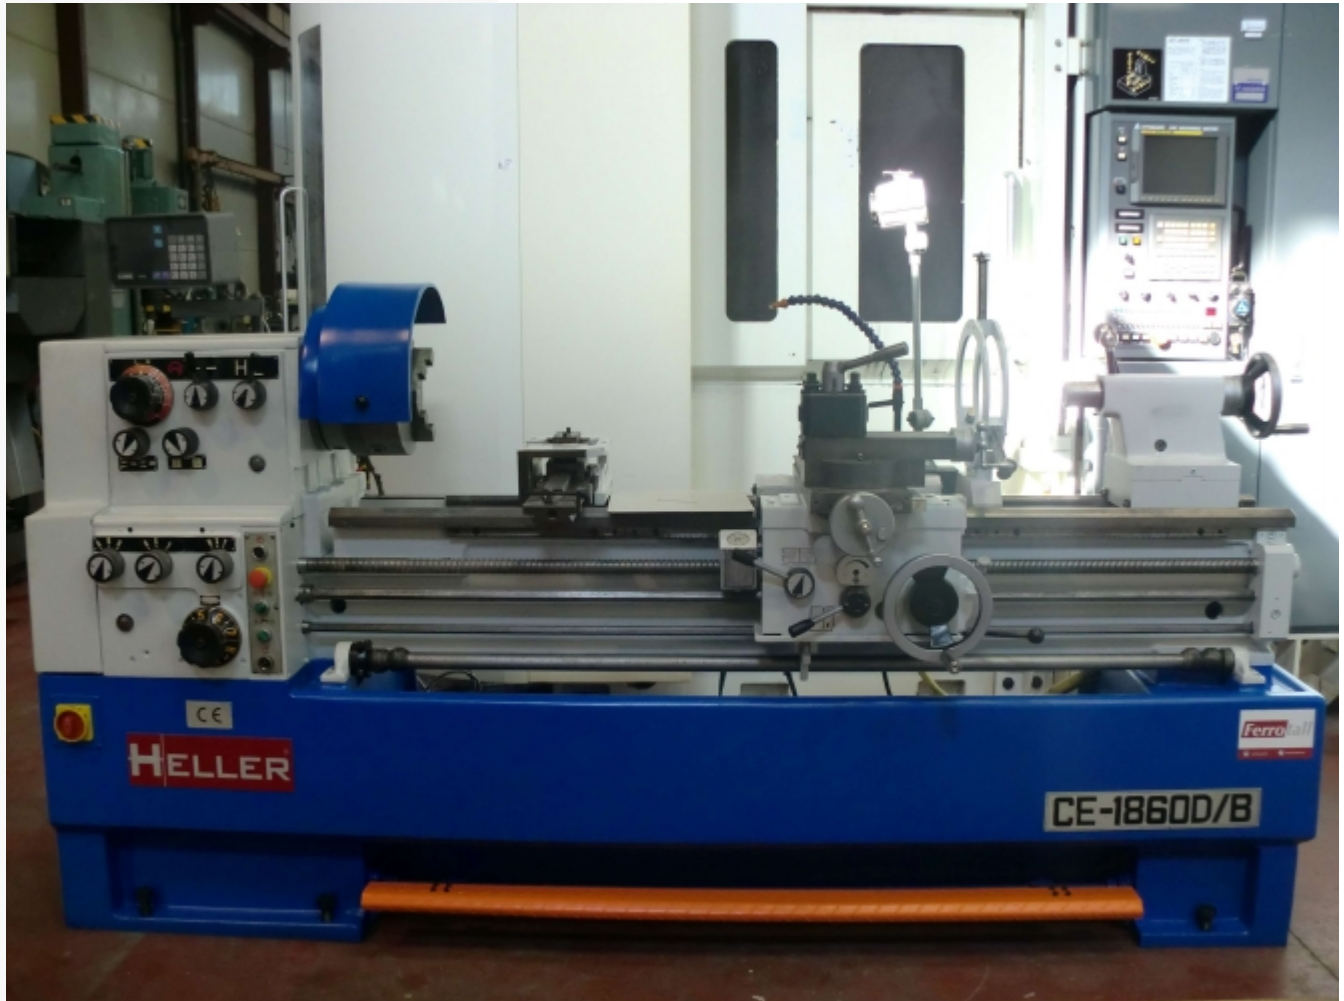

HELLER LATHE 1860X1500

Ref: 027625

Bilder