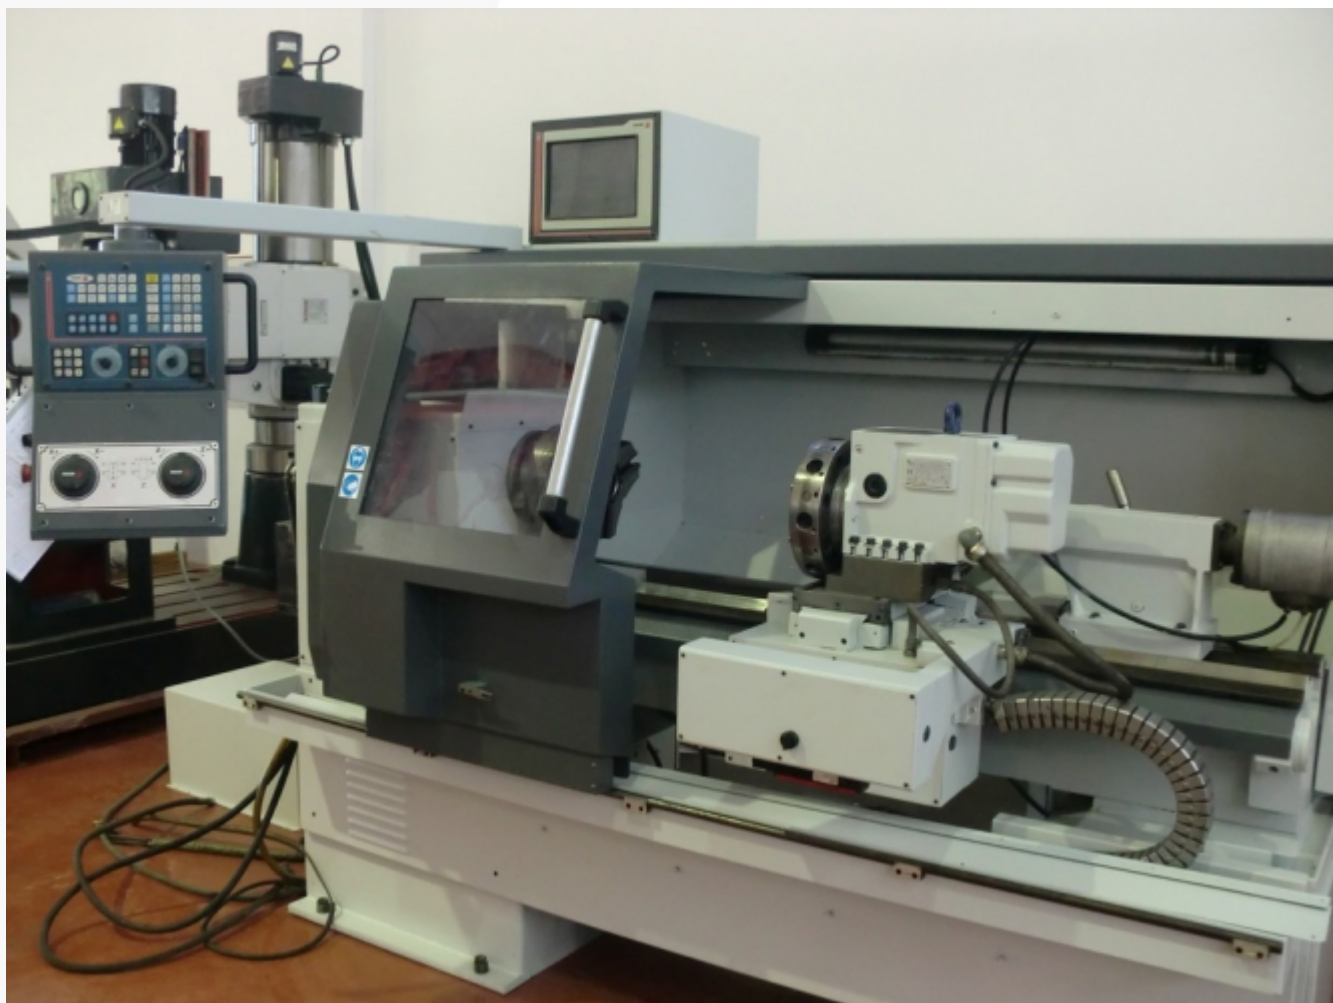

## LATHE CNC PINACHO 200X1000

Ref: 036525

**Zentral**

Blanco Macael, s/n

Pol. Ind. Las Norias - 03670 Monforte del Cid (Alicante)

Telefon: +34 966 662 296 / FAX: +34 966 663 856

**Delegation IBI**

Avda. de la provincia, 73

## Standard Ausrüstung

---

HYDRAULIC PLATE

HYDRAULIC TAILSTOCK

AUTOMATIC TURRET 8 POSITIONS

## Bilder