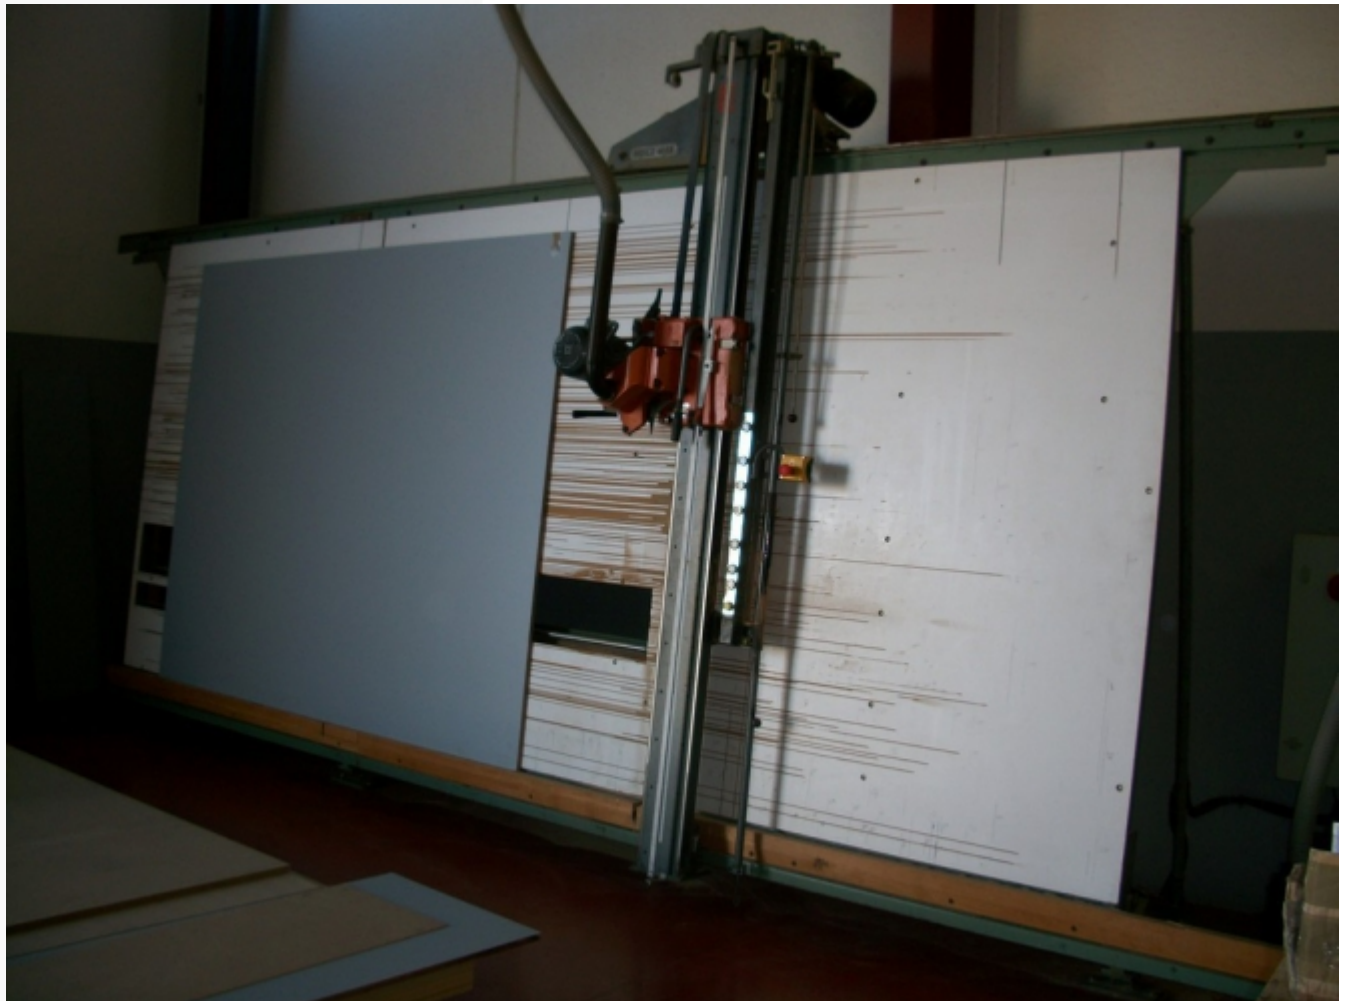

VERTICAL WOOD CUTTING TABLE HOLZ-HER TIPO 342 2429

Ref: 016830

Zentral

Blanco Macael, s/n

Pol. Ind. Las Norias - 03670 Monforte del Cid (Alicante)

Telefon: +34 966 662 296 / FAX: +34 966 663 856

Delegation IBI

Avda. de la provincia, 73

03440 IBI (Alicante)

Telefon: +34 965 553 233 / FAX: +34 966 554 990

Standard Ausrüstung

DIMENSIONES DE CORTE 5000 x 2500 mm

Zentral

Blanco Macael, s/n

Pol. Ind. Las Norias - 03670 Monforte del Cid (Alicante)