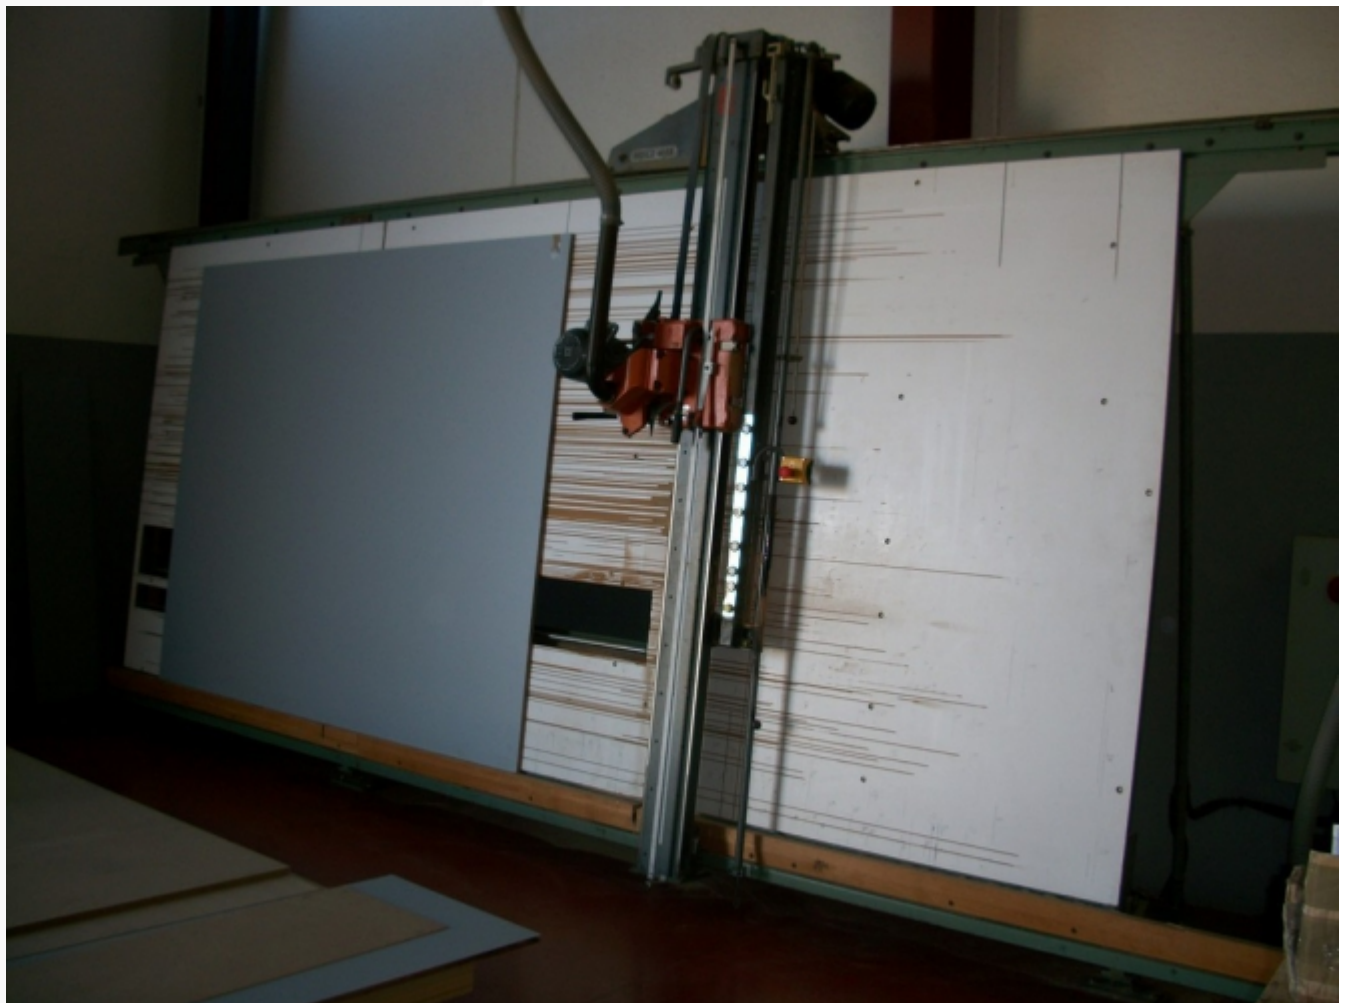

## VERTICAL WOOD CUTTING TABLE HOLZ-HER TIPO 342 2429

Ref: 016830

**Zentral**

Blanco Macael, s/n

Pol. Ind. Las Norias - 03670 Monforte del Cid (Alicante)

Telefon: +34 966 662 296 / FAX: +34 966 663 856

**Delegation IBI**

## Standard Ausrüstung

---

DIMENSIONES DE CORTE 5000 x 2500 mm

**Zentral**

Blanco Macael, s/n

Pol. Ind. Las Norias - 03670 Monforte del Cid (Alicante)

Telefon: +34 966 662 296 / FAX: +34 966 663 856

**Delegation IBI**