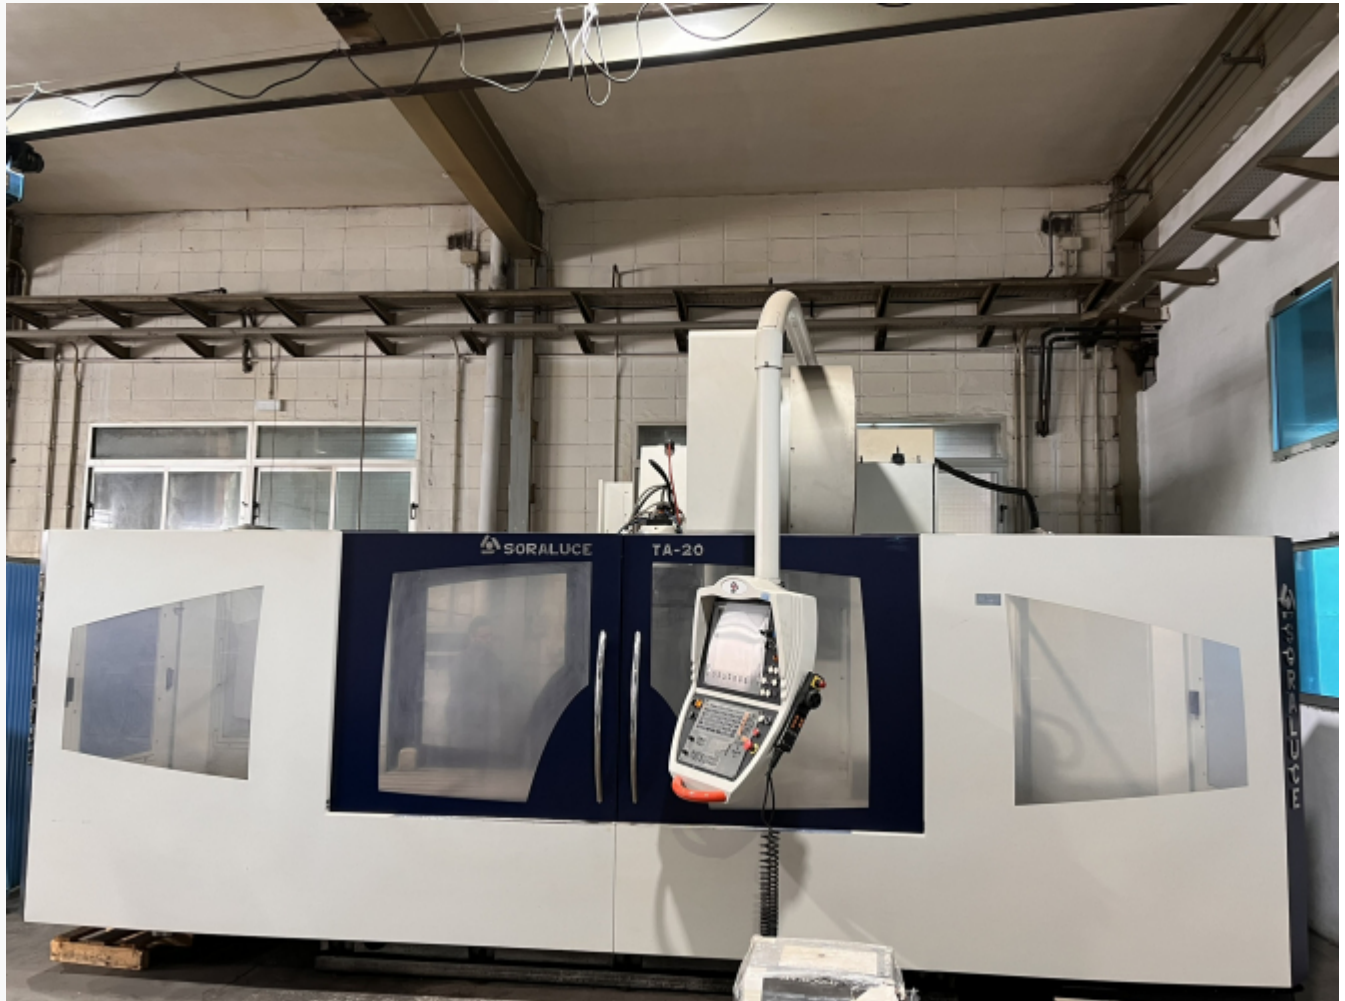

## FRESADORA SORALUCE MOD TA-20

Ref: 059646

**Zentral**

Blanco Macael, s/n

Pol. Ind. Las Norias - 03670 Monforte del Cid (Alicante)

Telefon: +34 966 662 296 / FAX: +34 966 663 856

**Delegation IBI**

Avda. de la provincia, 73

## Technische Daten

---

<b>MODEL</b>	TA-20
<b>CONTROL</b>	HEIDENHAIN 530 i TNC
<b>TRAVELS X, Y, Z</b>	(X) 2.000, (Y) 1000, (Z) 1250
<b>RPM HEADSTOCK</b>	4.000
<b>TOOL CHANGER</b>	24 POSICIONES
<b>CHIP EXTRACTOR</b>	SI
<b>YEAR</b>	2006

## Bilder