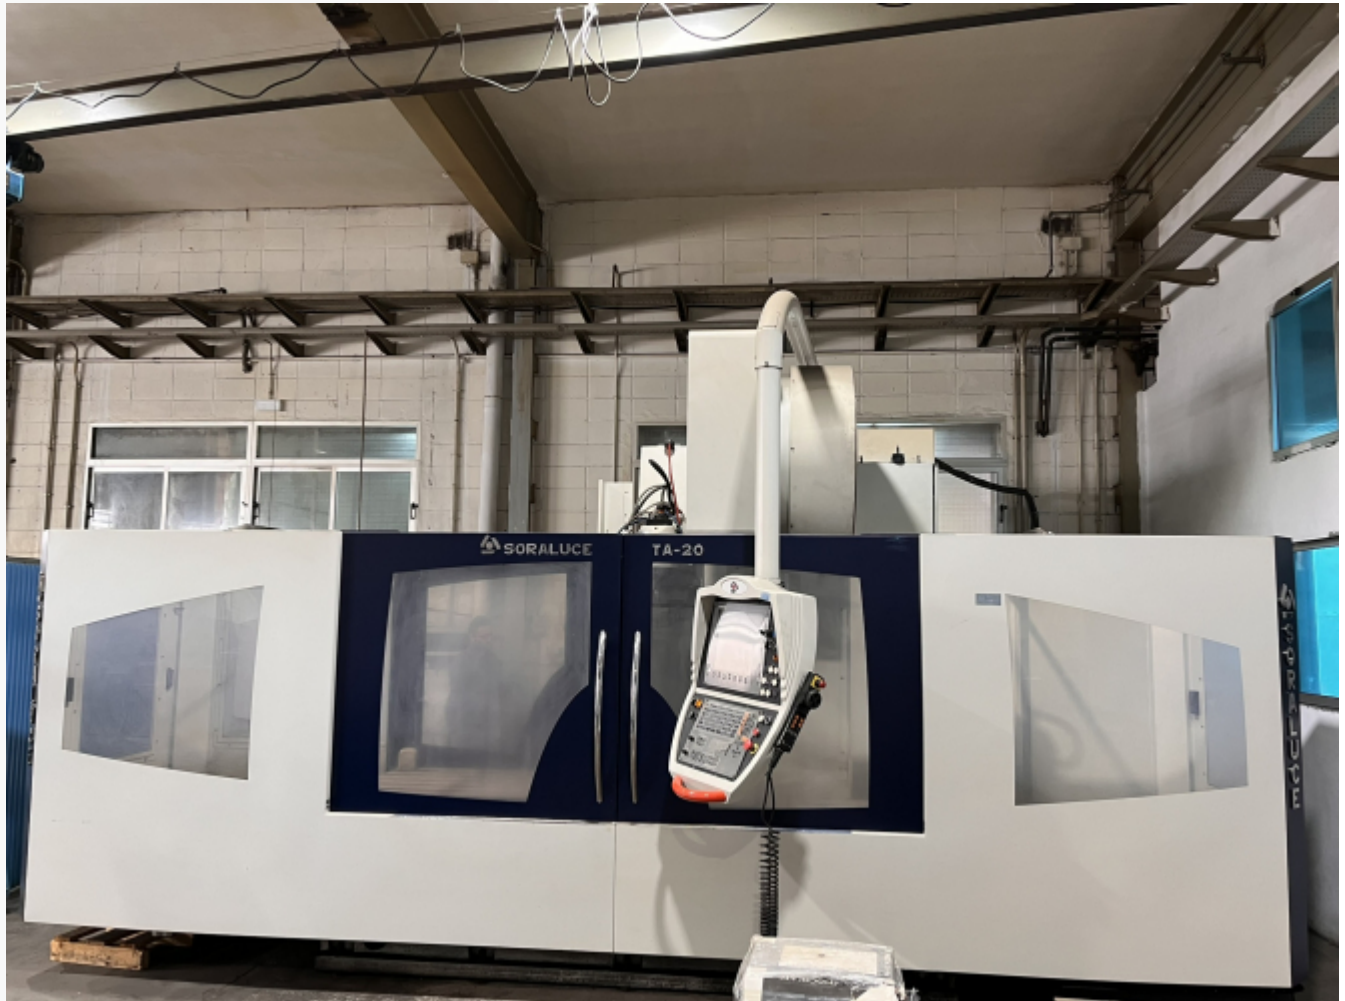

FRESADORA SORALUCE MOD TA-20

Ref: 059646

Zentral

Blanco Macael, s/n

Pol. Ind. Las Norias - 03670 Monforte del Cid (Alicante)

Telefon: +34 966 662 296 / FAX: +34 966 663 856

Delegation IBI

Avda. de la provincia, 73

03440 IBI (Alicante)

Telefon: +34 965 553 233 / FAX: +34 966 554 990

Technische Daten

MODEL	TA-20
CONTROL	HEIDENHAIN 530 i TNC
TRAVELS X, Y, Z	(X) 2.000, (Y) 1000, (Z) 1250
RPM HEADSTOCK	4.000
TOOL CHANGER	24 POSICIONES
CHIP EXTRACTOR	SI
YEAR	2006

Bilder