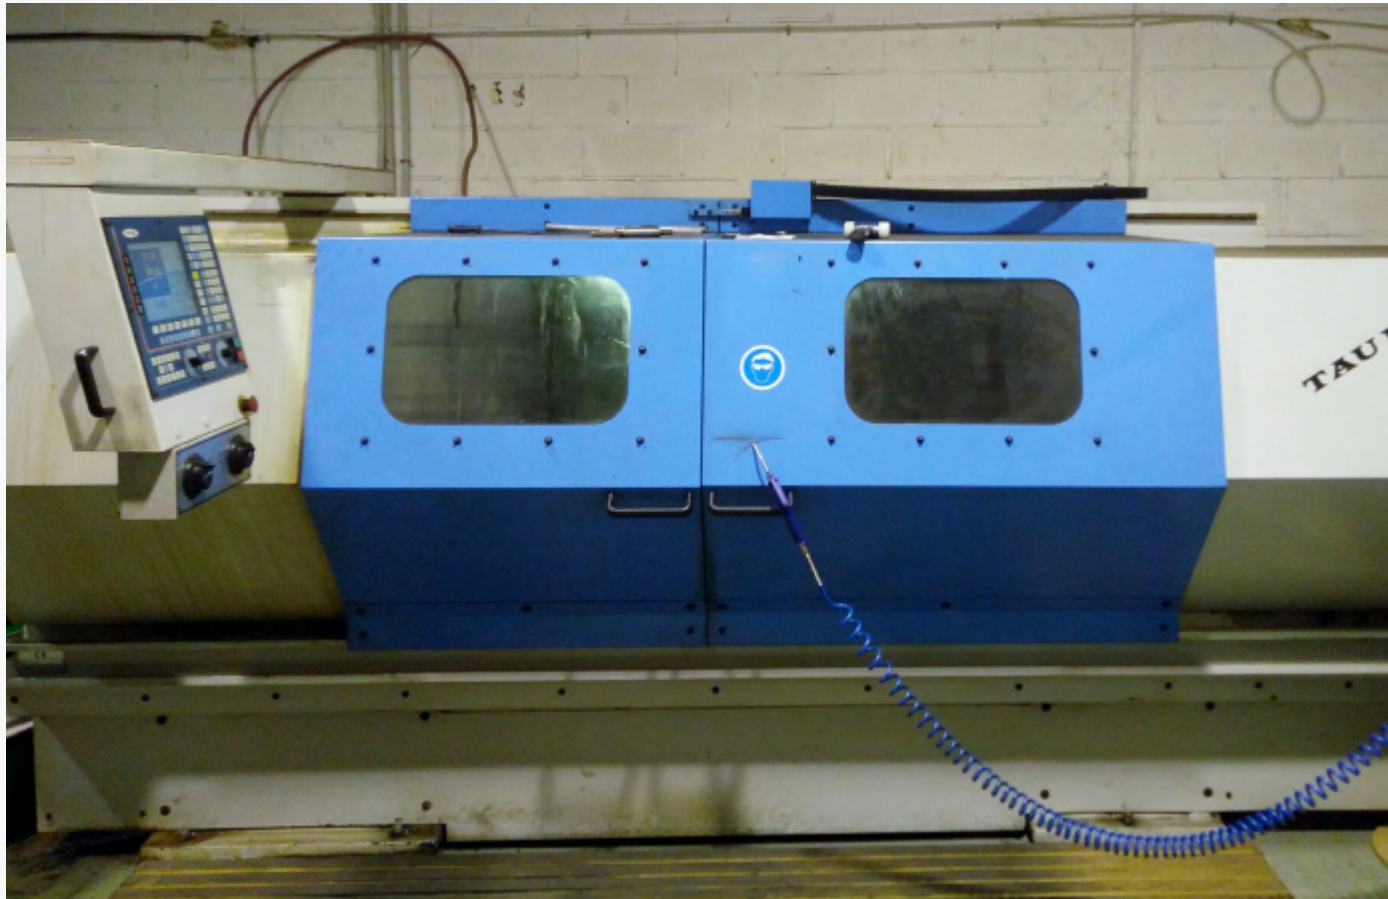

LATHE PINACHO CNC TAURUS 260

Ref: 039158

Zentral

Blanco Macael, s/n

Pol. Ind. Las Norias - 03670 Monforte del Cid (Alicante)

Telefon: +34 966 662 296 / FAX: +34 966 663 856

Delegation IBI

Avda. de la provincia, 73