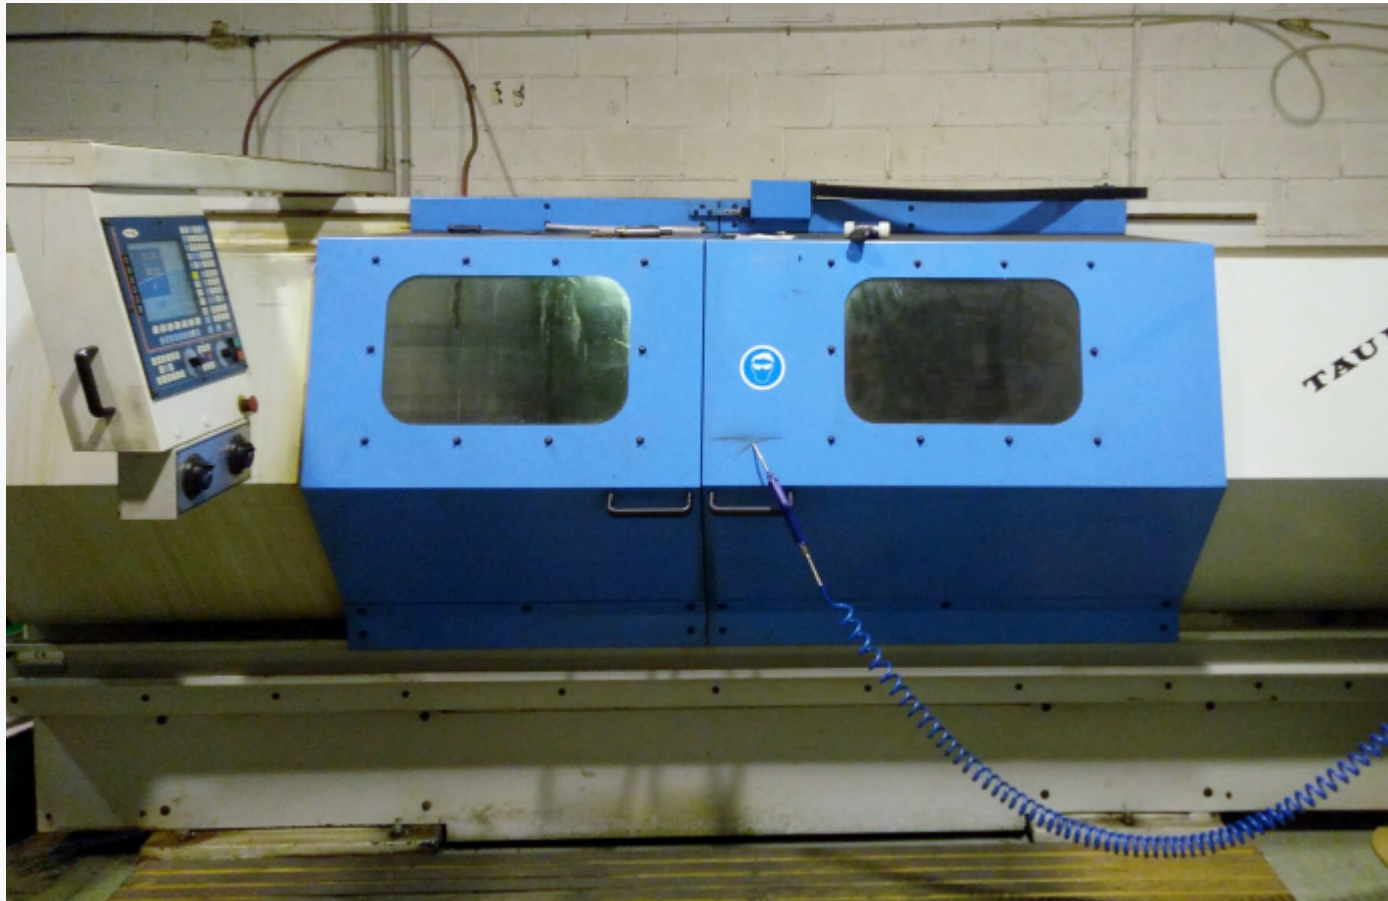

LATHE PINACHO CNC TAURUS 260

Ref: 039158

Zentral

Blanco Macael, s/n

Pol. Ind. Las Norias - 03670 Monforte del Cid (Alicante)

Telefon: +34 966 662 296 / FAX: +34 966 663 856

Delegation IBI

Avda. de la provincia, 73